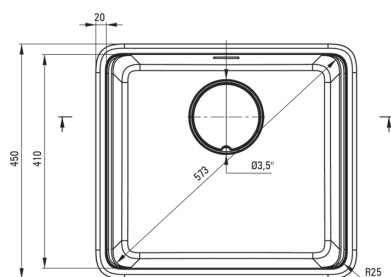

MOMI

Granitspülbecken, 1-Becken

Artikel-Nr.: ZKM_T10A
 EAN: 5907650831211
 Farbe: Anthrazit Metallic
 Garantie [Jahre]: 18

Waschbecken

Ausführung	Anthrazit Metallic
Art der oberfläche	mat
Material	Granit
Methode der montage	eingebaut, Unterbau
Schrank-mindestbreite	600
Breite [mm]	450
Länge	500
Höhe	230
Beckendicke nr. 1 [mm]	200
Ausschnitt länge einbau	480
Aussparung_breite_einbau	430
Aussparung_länge_unterbau	460
Aussparung_breite_unterbau	410
Umkehrbar	Ja
Ausgerüstet	Ja
Zusatzmerkmale	Schneidebrett inklusive, Ablaufdeckel inklusive

Garnitur für spüle

Ausführung	Stahl
Stöpselart	manual-
Platzsparender siphon	Ja
Möglichkeit zum anschluss einer spül-/waschmaschine	Ja

Charakteristische Merkmale:

- Design
- Tiefes Becken
- Unterbaumontage möglich
- Abdeckung aus Granit
- Inklusive Schneidebrett
- Eigenschaften von Deante-Granit: Widerstandsfähigkeit gegen Stöße, hohe Temperaturen, Verfärbungen, Temperaturschocks
- Durch die hydrophoben Eigenschaften werden Wassermoleküle abgestoßen
- Platzsparsiphon, der unter anderem Mülltrennung erleichtert
- Spezielles Mittel, das für die zu reinigenden Oberflächen unbedenklich ist
- Die mit Silberionen angereicherte Ausführung fügt antiseptische Eigenschaften hinzu