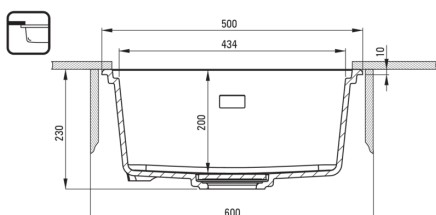

MOMI

Granitspülbecken, 1-Becken

Artikel-Nr.: ZKM_T10A
 EAN: 5907650831211
 Farbe: Anthrazit Metallic
 Garantie [Jahre]: 18

Waschbecken

Ausführung	Anthrazit Metallic
Art der oberfläche	mat
Material	Granit
Methode der montage	eingebaut, Unterbau
Schrank-mindestbreite	600
Breite [mm]	450
Länge	500
Höhe	230
Beckendicke nr. 1 [mm]	200
Ausschnitt länge einbau	480
Aussparung_breite_einbau	430
Aussparung_länge_unterbau	460
Aussparung_breite_unterbau	410
Umkehrbar	Ja
Ausgerüstet	Ja
Zusatzmerkmale	Schneidebrett inklusive, Ablaufdeckel inklusive

Garnitur für spüle

Ausführung	Stahl
Stöpselart	manual-
Platzsparender siphon	Ja
Möglichkeit zum anschluss einer spül-/waschmaschine	Ja

Charakteristische Merkmale:

- Design
- Tiefes Becken
- Unterbaumontage möglich
- Abdeckung aus Granit
- Inklusive Schneidebrett
- Eigenschaften von Deante-Granit: Widerstandsfähigkeit gegen Stöße, hohe Temperaturen, Verfärbungen, Temperaturschocks
- Durch die hydrophoben Eigenschaften werden Wassermoleküle abgestoßen
- Platzsparsiphon, der unter anderem Mülltrennung erleichtert
- Spezielles Mittel, das für die zu reinigenden Oberflächen unbedenklich ist
- Die mit Silberionen angereicherte Ausführung fügt antiseptische Eigenschaften hinzu