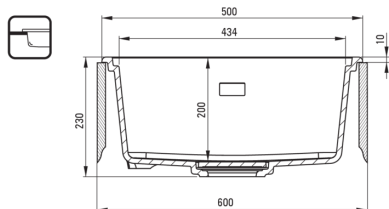

MOMI

Granitspülbecken, 1-Becken

Artikel-Nr.: ZKM_T10A
 EAN: 5907650831211
 Farbe: Anthrazit Metallic
 Garantie [Jahre]: 18

Waschbecken

Ausführung	Anthrazit Metallic
Art der oberfläche	mat
Material	Granit
Methode der montage	eingebaut, Unterbau
Schrank-mindestbreite	600
Breite [mm]	450
Länge	500
Höhe	230
Beckendicke nr. 1 [mm]	200
Ausschnitt länge einbau	480
Aussparung_breite_einbau	430
Aussparung_länge_unterbau	460
Aussparung_breite_unterbau	410
Umkehrbar	Ja
Ausgerüstet	Ja
Zusatzmerkmale	Schneidebrett inklusive, Ablaufdeckel inklusive

Garnitur für spüle

Ausführung	Stahl
Stöpselart	manual-
Platzsparender siphon	Ja
Möglichkeit zum anschluss einer spül-/waschmaschine	Ja

Charakteristische Merkmale:

- Design
- Tiefes Becken
- Unterbaumontage möglich
- Abdeckung aus Granit
- Inklusive Schneidebrett
- Eigenschaften von Deante-Granit: Widerstandsfähigkeit gegen Stöße, hohe Temperaturen, Verfärbungen, Temperaturschocks
- Durch die hydrophoben Eigenschaften werden Wassermoleküle abgestoßen
- Platzsparsiphon, der unter anderem Mülltrennung erleichtert
- Spezielles Mittel, das für die zu reinigenden Oberflächen unbedenklich ist
- Die mit Silberionen angereicherte Ausführung fügt antiseptische Eigenschaften hinzu