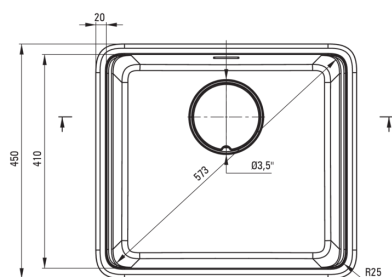

MOMI

Granitspülbecken, 1-Becken

Artikel-Nr.: ZKM_T10A
 EAN: 5907650831211
 Farbe: Anthrazit Metallic
 Garantie [Jahre]: 18

Waschbecken

Ausführung	Anthrazit Metallic
Art der oberfläche	mat
Material	Granit
Methode der montage	eingebaut, Unterbau
Schrank-mindestbreite	600
Breite [mm]	450
Länge	500
Höhe	230
Beckendicke nr. 1 [mm]	200
Ausschnitt länge einbau	480
Aussparung_breite_einbau	430
Aussparung_länge_unterbau	460
Aussparung_breite_unterbau	410
Umkehrbar	Ja
Ausgerüstet	Ja
Zusatzmerkmale	Schneidebrett inklusive, Ablaufdeckel inklusive

Garnitur für spüle

Ausführung	Stahl
Stöpselart	manual-
Platzsparender siphon	Ja
Möglichkeit zum anschluss einer spül-/waschmaschine	Ja

Charakteristische Merkmale:

- Design
- Tiefes Becken
- Unterbaumontage möglich
- Abdeckung aus Granit
- Inklusive Schneidebrett
- Eigenschaften von Deante-Granit: Widerstandsfähigkeit gegen Stöße, hohe Temperaturen, Verfärbungen, Temperaturschocks
- Durch die hydrophoben Eigenschaften werden Wassermoleküle abgestoßen
- Platzsparsiphon, der unter anderem Mülltrennung erleichtert
- Spezielles Mittel, das für die zu reinigenden Oberflächen unbedenklich ist
- Die mit Silberionen angereicherte Ausführung fügt antiseptische Eigenschaften hinzu