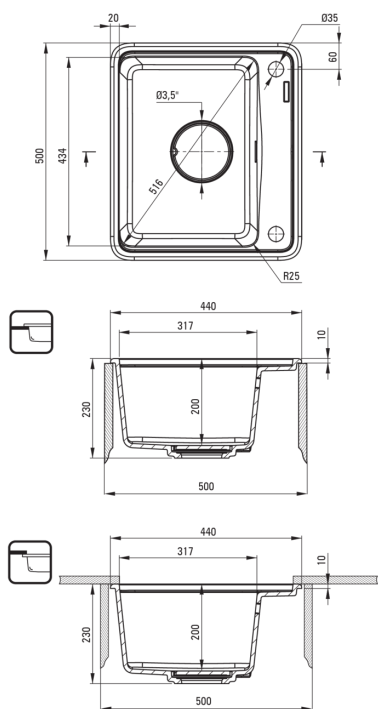

МОМІ

Гранитная мойка, 1-чаша

Код товара: ZKM_T103
 EAN: 5907650831112
 Цвет: металлический антрацит
 Гарантия [лет]: 18

Мойка

Отделка	серый металлический
Вид поверхности	мат
Материал	гранит
Способ монтажа	впускаемый, подвесный
Количество чаш	1
Минимальная ширина шкафа [мм]	500
Ширина [мм]	440
Длина [мм]	500
Высота [мм]	230
Глубокость чаши 1 [мм]	200
Вырез в столешнице (впускаемая) - длина [мм]	480
Вырез в столешнице (впускаемая) - ширина [мм]	420
Вырез в столешнице (подвесная) - длина [мм]	460
Вырез в столешнице (подвесная) - ширина [мм]	400
Универсальный	Да
С сифоном	Да
Количество готовых отверстий	2
Количество фрезерованных отверстий	0
Добовочные свойства	разделочная доска в комплекте, сливная крышка в комплекте

Сифон для раковины

Отделка	сталь
Вид клапана	автоматический, с кнопкой
Компактный сифон space-saver	Да
Возможность подключения посудомоечной/стиральной машины	Да

Отличительные черты:

- Дизайн
- Глубокая чаша
- Возможен монтаж под столешницей
- Декоративная заглушка к сифону
- Автоматическая пробка CLICK
- Доска в комплекте
- Свойства гранита Deante: ударопрочность, выносливость на высокую температуру, обесцвечивание, термический удар
- Гидрофобные свойства отталкивают молекулы воды
- Компактный сифон Space-saver позволяющий ограничит место под мойкой
- Специальное средство, безопасное для очищаемых поверхностей
- Отделка, обогащенная ионами серебра, придает антисептические свойства