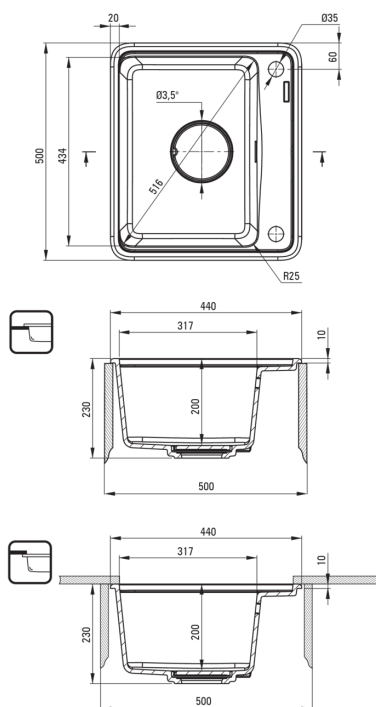

MOMI

Chiuvetă din granit, 1-cuvă

deante

Codul produsului: ZKM_T103

EAN: 5907650831112

Culoarea: antracit metalic

Garanție [ani]: 18

Chiuvetă

Finisaj	gri metalic
Tipul suprafeței	mat
Material	granit
Metoda de instalare	cu montare încastată, montare sub blat
Număr de cuve	1
Lățimea minimă a dulapului [mm]	500
Lățime [mm]	440
Lungimea [mm]	500
Înălțime [mm]	230
Adâncimea cuvei [mm]	200
Lungimea conturului [mm]	480
Lățimea conturului [mm]	420
Lungimea conturului [mm]	460
Lățimea conturului [mm]	400
Reversibil	Da
Dotat cu accesorii	Da
Număr de orificii	2
Număr de orificii făcute în avans	0
Caracteristici suplimentare	placă de tăiere inclusă, capac de scurgere inclus

Sifon

Finisaj	otel
Tipul dopului	automat, cu un buton
Sifon pentru economie de spațiu	Da
Posibilitate de racordare a unei mașini de spălat vase/ rufe	Da

Caracteristici:

- Design
- cuvă adâncă
- Posibilitate de montare sub blat
- Capac de scurgere din granit
- Ventil automată CLICK
- Tocător inclusă
- Proprietățile granitului Deante: rezistență la impact, temperatură ridicată, decolorare, șoc termic - conform standardului EN 13310
- Proprietățile hidrofobe resping moleculele de apă.
- Sifon pentru economie de spațiu, care înlesnește sortarea reziduurilor
- Agent de curățare special, sigur pentru suprafețele curățate
- Finisajul îmbogățit cu ioni de argint adaugă proprietăți antiseptice.