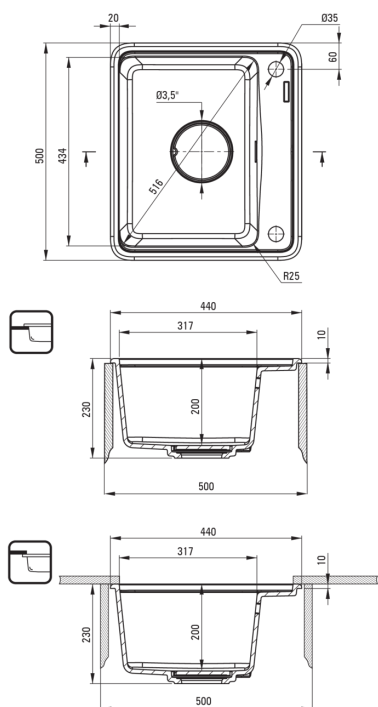

MOMI

Chiuvetă din granit, 1-cuvă

deante

Codul produsului: ZKM_T103

EAN: 5907650831112

Culoarea: antracit metalic

Garanție [ani]: 18

Chiuvetă

Finisaj	gri metalic
Tipul suprafeței	mat
Material	granit
Metoda de instalare	cu montare încastată, montare sub blat
Număr de cuve	1
Lățimea minimă a dulapului [mm]	500
Lățime [mm]	440
Lungimea [mm]	500
Înălțime [mm]	230
Adâncimea cuvei [mm]	200
Lungimea conturului [mm]	480
Lățimea conturului [mm]	420
Lungimea conturului [mm]	460
Lățimea conturului [mm]	400
Reversibil	Da
Dotat cu accesorii	Da
Număr de orificii	2
Număr de orificii făcute în avans	0
Caracteristici suplimentare	placă de tăiere inclusă, capac de scurgere inclus

Sifon

Finisaj	otel
Tipul dopului	automat, cu un buton
Sifon pentru economie de spațiu	Da
Posibilitate de racordare a unei mașini de spălat vase/ rufe	Da

Caracteristici:

- Design
- cuvă adâncă
- Posibilitate de montare sub blat
- Capac de scurgere din granit
- Ventil automată CLICK
- Tocător inclusă
- Proprietățile granitului Deante: rezistență la impact, temperatură ridicată, decolorare, șoc termic - conform standardului EN 13310
- Proprietățile hidrofobe resping moleculele de apă.
- Sifon pentru economie de spațiu, care înlesnește sortarea reziduurilor
- Agent de curățare special, sigur pentru suprafețele curățate
- Finisajul îmbogățit cu ioni de argint adaugă proprietăți antiseptice.