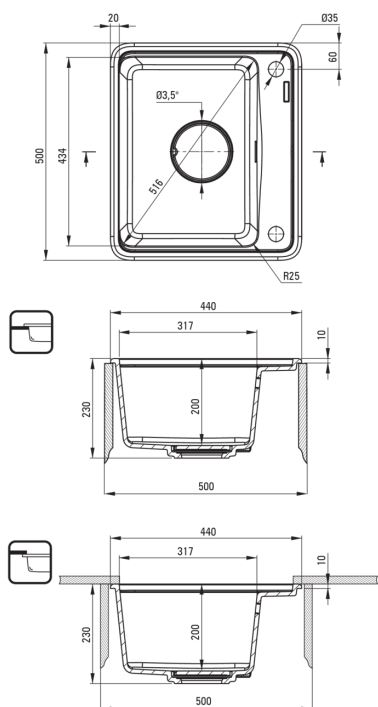

MOMI

Lavello in granito, 1-vaschetta

Codice prodotto: ZKM_T103
EAN: 5907650831112
Colore: antracite metallizzato
Garanzia [anni]: 18

Lavello

Finitura	grigio metallizzato
Tipo di superficie	opaco
Materiale	granito
Metodo di installazione	incassato, sotto montaggio
Numero di ciotole	1
Larghezza minima del mobile [mm]	500
Larghezza [mm]	440
Lunghezza [mm]	500
Altezza [mm]	230
Profondità vasca [mm]	200
Lunghezza del taglio [mm]	480
Larghezza di taglio [mm]	420
Lunghezza del taglio [mm]	460
Larghezza di taglio [mm]	400
Reversibile	Sì
Dotato di accessori	Sì
Numero di fori	2
Numero di fori preforati	0
Caratteristiche aggiuntive	tagliere incluso, coperchio di scarico incluso

Kit di scarico

Finitura	acciaio
Tipo a spina	automatico, con pulsante
Sifone basso/ salvaspazio	Sì
Possibilità di collegare una lavastoviglie/lavatrice	Sì

Caratteristiche:

- Design
- Profondità camera
- Possibile montaggio sotto
- Copripiletta in granito
- Spina automatica CLICK
- Tablero incluso
- Proprietà del granito Deante: resistenza agli urti, alle alte temperature, allo scolorimento e agli shock termici.
- Le proprietà idrofobiche respingono le molecole d'acqua
- Sifone salvaspazio che facilita ad esempio la raccolta differenziata dei rifiuti
- Detergente dedicato, sicuro per le superfici pulite
- La finitura arricchita con ioni d'argento aggiunge proprietà antisettiche