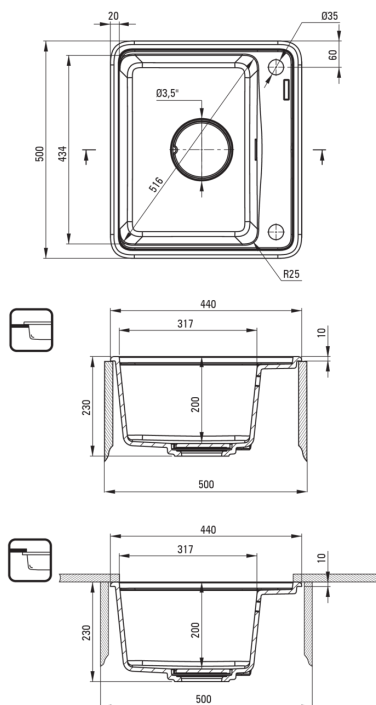

MOMI

Gránit mosogató, 1 medencés

deante

Cikkszám: ZKM_T103

EAN: 5907650831112

Szín: antracit metál

Garancia [év]: 18

Mosogató

Kivitelezés	metálszürke
Felület típusa	matt
Anyag	gránit
Beszereleési mód	Süllyesztett, pult alá építhető
Mosogatómedencék száma	1
Minimális szekrényszélesség [mm]	500
Szélesség [mm]	440
Hosszúság [mm]	500
Magasság [mm]	230
A medence mélysége 1 [mm]	200
Kivágás a munkalapban (beépíthető) - hossz [mm]	480
Kivágás a munkalapban (beépíthető) - szélesség [mm]	420
Kivágás a munkalapban (függesztett) - hossz [mm]	460
Kivágás a munkalapban (függesztett) - szélesség [mm]	400
Megfordítható	Igen
Tartozékokkal felszerelve	Igen
Kész furatok száma	2
Előfúrt lyukak száma	0
Kiegészítő jellemzők	vágódeszka mellékelve, lefolyófedő mellékelve

Leeresztő készlet

Kivitelezés	acél
Dugó típusa	automatikus, váltóval
Helytakarékos szifon space saver	Igen
Mosogatógép/mosógép csatlakoztatható	Igen

Kiemelések:

- Harmonikus design
- Mély medence
- Pult alá is beépíthető
- Gránit lefolyófedél
- Automata klikk-klakk leeresztő
- Vágódeszkával együtt
- A Deante gránit tulajdonságai: ütészállóság, magas hőmérséklet, elszíneződés, hősokk álló
- A hidrofób tulajdonsága tisztítja a vízmolekulákat
- Helytakarékos szifon, többek között a hulladék szétválasztásának megkönnyítésére
- Dedikált tisztítószer, a felületek biztonságos tisztítására
- Az ezüstionokkal dúsított felület fertőtlenítő tulajdonságokkal rendelkezik