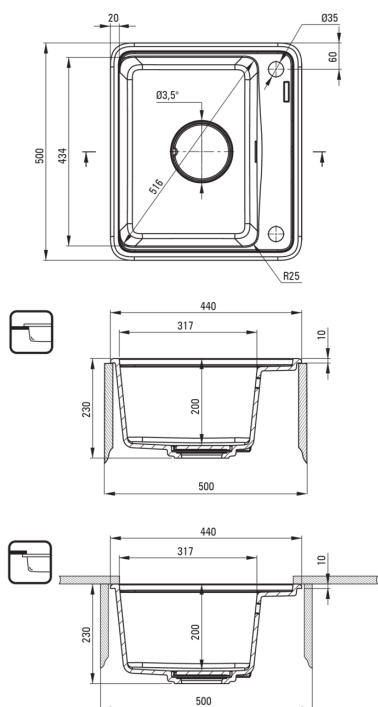

MOMI

Évier en granit, 1 bac

Code produit: ZKM_T103
EAN: 5907650831112
Couleur: anthracite métallisé
Garantie [années]: 18

Évier

Finition	gris métallisé
Type de surface	tapis
Matériel	granit
Méthode de montage	encastré, sous le comptoir
Nombre de bols	1
Largeur minimale de l'armoire [mm]	500
Largeur [mm]	440
Longueur [mm]	500
Hauteur [mm]	230
Profondeur du bol [mm]	200
Découpe dans le plan de travail (encastré) - longueur [mm]	480
Découpe dans le plan de travail (encastré) - largeur [mm]	420
Découpe dans le plan de travail (suspendu) - longueur [mm]	460
Découpe dans le plan de travail (suspendu) - largeur [mm]	400
Réversible	Oui
Équipé d'accessoires	Oui
Nombre de trous finis	2
Nombre de trous fraisés	0
Caractéristiques supplémentaires	planche à découper incluse, couvercle de vidange inclus

Trousse de déchets

Finition	acier
Type de bouchon	automatique, avec bouton
Siphon peu encombrant space-saver	Oui
Possibilité de brancher un lave-vaisselle/lave-linge	Oui

Caractéristiques:

- Conception
- bac profond
- Montage sous le comptoir possible
- le couvert en granite
- CLICK bouchon automatique
- Planche inclu
- Propriétés du granit Deante : résistance aux chocs, haute température, décoloration, choc thermique - avec norme EN 13310
- Les propriétés hydrophobes repoussent les molécules d'eau
- Siphon peu encombrant qui facilite par ex. tri des déchets
- Agent de nettoyage dédié, sans danger pour les surfaces nettoyées
- La finition enrichie en ions d'argent ajoute des propriétés antiseptiques