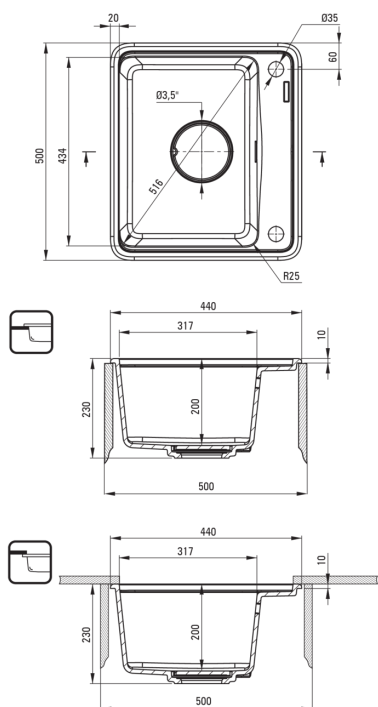

### Waschbecken

Ausführung	Grau metallic
Art der oberfläche	mat
Material	Granit
Methode der montage	eingebaut, Unterbau
Beckenzahl der spüle	1
Schrank-mindestbreite	500
Breite [mm]	440
Länge	500
Höhe	230
Beckendicke nr. 1 [mm]	200
Ausschnitt länge einbau	480
Aussparung_breite_einbau	420
Aussparung_länge_unterbau	460
Aussparung_breite_unterbau	400
Umkehrbar	Ja
Ausgerüstet	Ja
Anzahl der löcher	2
Anzahl der vorgefresten löcher	0
Zusatzmerkmale	Schneidebrett inklusive, Ablaufdeckel inklusive