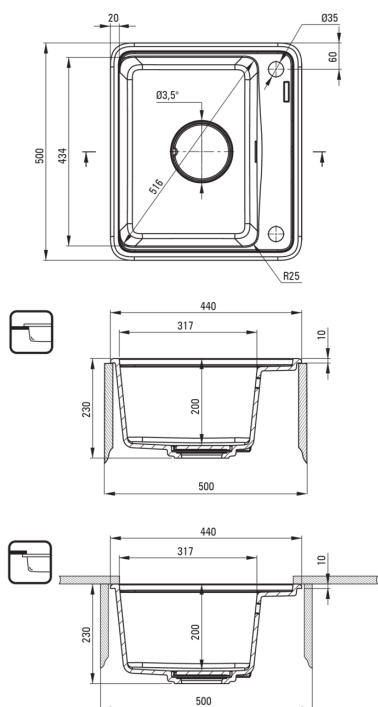

MOMI

Granitspülbecken, 1-Becken

Artikel-Nr.: ZKM_T103
 EAN: 5907650831112
 Farbe: Anthrazit Metallic
 Garantie [Jahre]: 18

Waschbecken

Ausführung	Grau metallic
Art der oberfläche	mat
Material	Granit
Methode der montage	eingebaut, Unterbau
Beckenzahl der spüle	1
Schrank-mindestbreite	500
Breite [mm]	440
Länge	500
Höhe	230
Beckendicke nr. 1 [mm]	200
Ausschnitt länge einbau	480
Aussparung_breite_einbau	420
Aussparung_länge_unterbau	460
Aussparung_breite_unterbau	400
Umkehrbar	Ja
Ausgerüstet	Ja
Anzahl der löcher	2
Anzahl der vorgefresten löcher	0
Zusatzmerkmale	Schneidebrett inklusive, Ablaufdeckel inklusive

Garnitur für spüle

Ausführung	Stahl
Stöpselart	automatisch, mit Knopf
Platzsparender siphon	Ja
Möglichkeit zum anschluss einer spül-/waschmaschine	Ja

Charakteristische Merkmale:

- Design
- Tiefes Becken
- Unterbaumontage möglich
- Abdeckung aus Granit
- Automatischer Stöpsel CLICK
- Inklusive Schneidebrett
- Eigenschaften von Deante-Granit: Widerstandsfähigkeit gegen Stöße, hohe Temperaturen, Verfärbungen, Temperaturschocks
- Durch die hydrophoben Eigenschaften werden Wassermoleküle abgestoßen
- Platzsparsiphon, der unter anderem Mülltrennung erleichtert
- Spezielles Mittel, das für die zu reinigenden Oberflächen unbedenklich ist
- Die mit Silberionen angereicherte Ausführung fügt antiseptische Eigenschaften hinzu