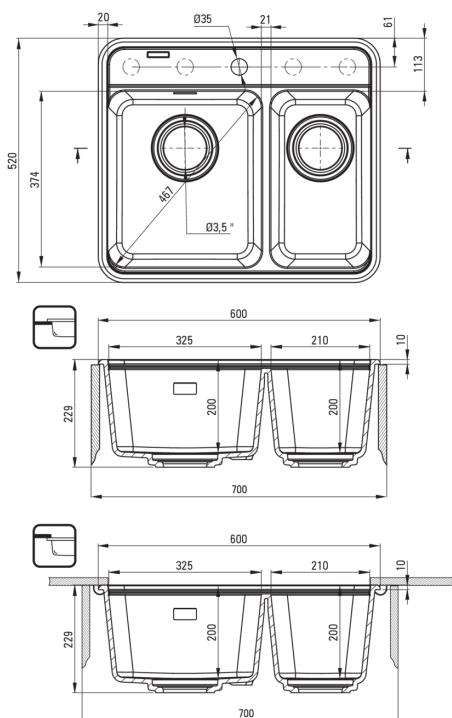

MOMI

Chiuvetă din granit, 1,5-cuve

Codul produsului: ZKM_S503

EAN: 5907650871767

Culoarea: gri metalic

Garanție [ani]: 18

Chiuvetă

Finisaj	gri metalic
Tipul suprafeței	mat
Material	granit
Metoda de instalare	cu montare încastată, montare sub blat
Lățimea minimă a dulapului [mm]	700
Lățime [mm]	520
Lungimea [mm]	600
Înălțime [mm]	229
Adâncimea cuvei [mm]	200
Adâncimea celei de-a 2-a cuve [mm]	200
Lungimea conturului [mm]	580
Lățimea conturului [mm]	500
Reversibil	Da
Dotat cu accesorii	Da
Număr de orificii	1
Număr de orificii făcute în avans	4
Caracteristici suplimentare	capac de scurgere inclus

Sifon

Finisaj	oțel
Tipul dopului	automat, cu un buton
Sifon pentru economie de spațiu	Da
Posibilitate de racordare a unei mașini de spălat vase/ rufe	Da

Caracteristici:

- Design
- cuvă adâncă
- Tocător inclusă
- Posibilitate de montare sub blat
- Capac de scurgere din granit
- Ventil automată CLICK
- Proprietățile granitului Deante: rezistență la impact, temperatură ridicată, decolorare, șoc termic - conform standardului EN 13310
- Proprietățile hidrofobe resping moleculele de apă.
- Sifon pentru economie de spațiu, care înlesnește sortarea reziduurilor
- Echipamentul este colorat uniform
- Finisajul îmbogățit cu ioni de argint adaugă proprietăți antiseptice.
- Doar cele mai bune materiale, a căror calitate a fost certificată prin teste de laborator
- Agent de curățare special, sigur pentru suprafețele curățate