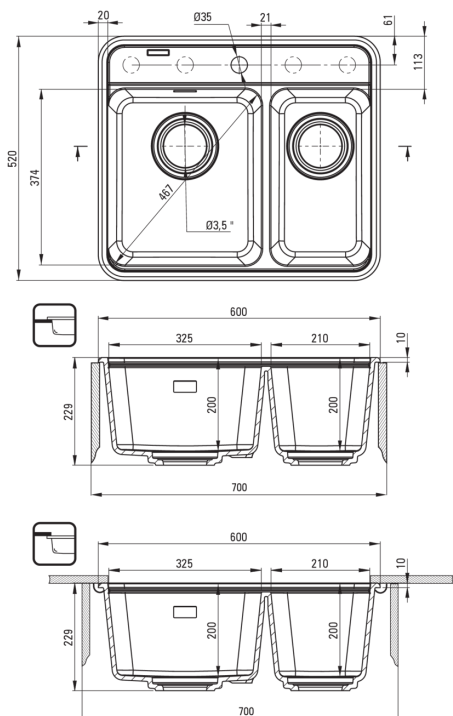

### Lavello

Finitura	grigio metallizzato
Tipo di superficie	opaco
Materiale	granito
Metodo di installazione	incassato, sotto montaggio
Larghezza minima del mobile [mm]	700
Larghezza [mm]	520
Lunghezza [mm]	600
Altezza [mm]	229
Profondità vasca [mm]	200
Profondità 2a vasca [mm]	200
Lunghezza del taglio [mm]	580
Larghezza di taglio [mm]	500
Reversibile	Sì
Dotato di accessori	Sì
Numero di fori	1
Numero di fori preforati	4
Caratteristiche aggiuntive	coperchio di scarico incluso