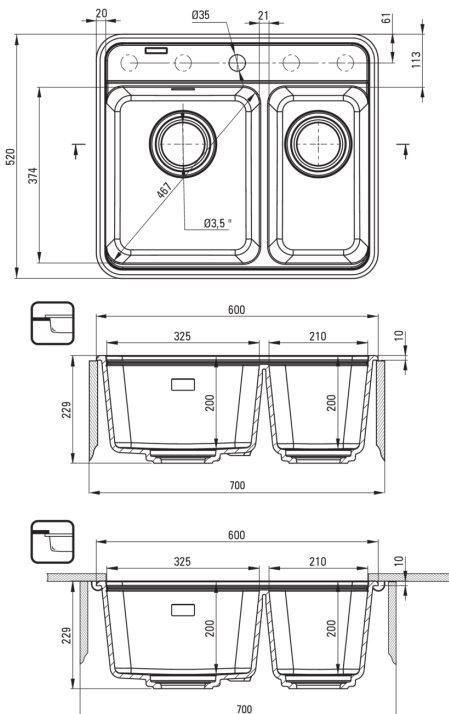

MOMI

Gránit mosogató, 1,5 medencés

Cikkszám: ZKM_S503
EAN: 5907650871767
Szín: metálszürke
Garancia [év]: 18

Mosogató

Kivitelezés	metálszürke
Felület típusa	matt
Anyag	gránit
Beszereleési mód	Süllyesztett, pult alá építhető
Minimális szekrény szélesség [mm]	700
Szélesség [mm]	520
Hosszúság [mm]	600
Magasság [mm]	229
A medence mélysége 1 [mm]	200
A medence mélysége 2 [mm]	200
Kivágás a munkalapban (beépíthető) - hossz [mm]	580
Kivágás a munkalapban (beépíthető) - szélesség [mm]	500
Megfordítható	Igen
Tartozékokkal felszerelve	Igen
Kész furatok száma	1
Előfúrt lyukak száma	4
Kiegészítő jellemzők	lefolyófedő mellékelve

Leeresztő készlet

Kivitelezés	acél
Dugó típusa	automatikus, váltóval
Helytakarékos szifon space saver	Igen
Mosogatógép/mosógép csatlakoztatható	Igen

Kiemelések:

- Harmonikus design
- Mély medence
- Vágódeszkával együtt
- Pult alá is beépíthető
- Gránit lefolyófedél
- Automata klikk-klakk leeresztő
- A Deante gránit tulajdonságai: ütésállóság, magas hőmérséklet, elszíneződés, hősokk álló
- A hidrofób tulajdonsága taszítja a vízmolekulákat
- Helytakarékos szifon, többek között a hulladék szétválasztásának megkönnyítésére
- Végig egységes színű
- Az ezüstionokkal dúsított felület fertőtlenítő tulajdonságokkal rendelkezik
- Csak a legjobb alapanyagokból, amelyek minőségét laboratóriumi vizsgálatok igazolták
- Dedikált tisztítószer, a felületek biztonságos tisztítására