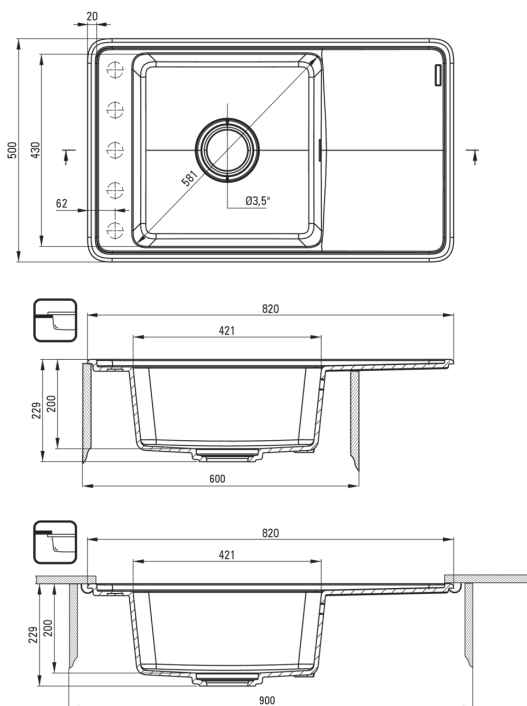

MOMI

granitno korito, 1 posoda z odcejalnikom

 deante

koda izdelka: ZKM_S11B

EAN: 5907650871712

Barva: siva metalik

Garancija [leta]: 18

Korito

Finiš	siva metalik
Tip površine	mat
Material	granit
Metoda montaže	podpultno, vgrajen
Število posod	1
Minimalna širina omarice [mm]	600
Širina [mm]	500
Dolžina [mm]	820
Višina [mm]	229
Globina posode [mm]	200
Izrez v delovnem pultu [mm]	800
Širina izreza [mm]	480
Obračljivo	Ja
Z dodatki	Ja
Število lukenj	0
Število rezkanih lukenj	5
Dodatne karakteristike	vklučen je pokrov za izpust