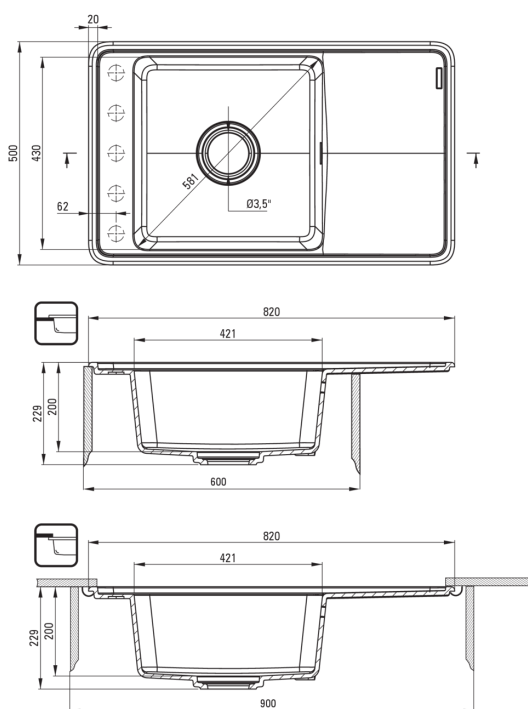

### Chiuvetă

Finisaj	gri metalic
Tipul suprafeței	mat
Material	granit
Metoda de instalare	montare sub blat, cu montare încastrată
Număr de cuve	1
Lățimea minimă a dulapului [mm]	600
Lățime [mm]	500
Lungimea [mm]	820
Înălțime [mm]	229
Adâncimea cuvei [mm]	200
Lungimea conturului [mm]	800
Lățimea conturului [mm]	480
Reversibil	Da
Dotat cu accesorii	Da
Număr de orificii	0
Număr de orificii făcute în avans	5
Caracteristici suplimentare	capac de scurgere inclus