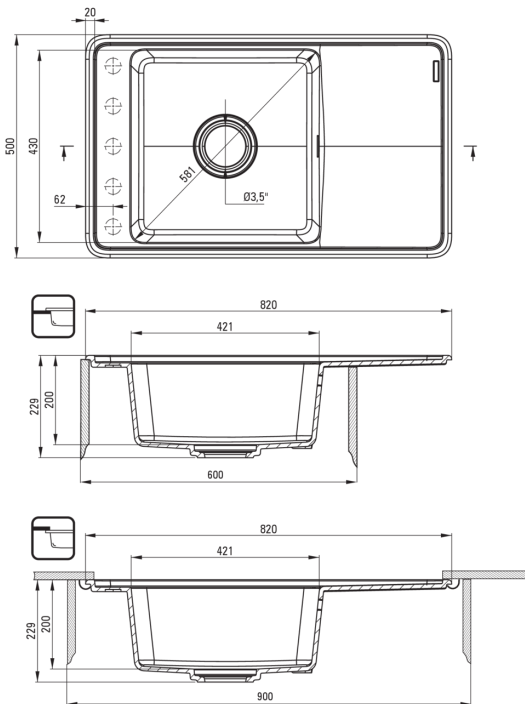

MOMI

Gránit mosogató, 1 medencés csepegtetővel

 deante

Cikkszám: ZKM_S11B

EAN: 5907650871712

Szín: metálszürke

Garancia [év]: 18

Mosogató

Kivitelezés	metálszürke
Felület típusa	matt
Anyag	gránit
Beszereleési mód	pult alá építhető, Süllyesztett
Mosogatómedencék száma	1
Minimális szekrény szélesség [mm]	600
Szélesség [mm]	500
Hosszúság [mm]	820
Magasság [mm]	229
A medence mélysége 1 [mm]	200
Kivágás a munkalapban (beépíthető) - hossz [mm]	800
Kivágás a munkalapban (beépíthető) - szélesség [mm]	480
Megfordítható	Igen
Tartozékokkal felszerelve	Igen
Kész furatok száma	0
Előfúrt lyukak száma	5
Kiegészítő jellemzők	lefolyófedő mellékelve