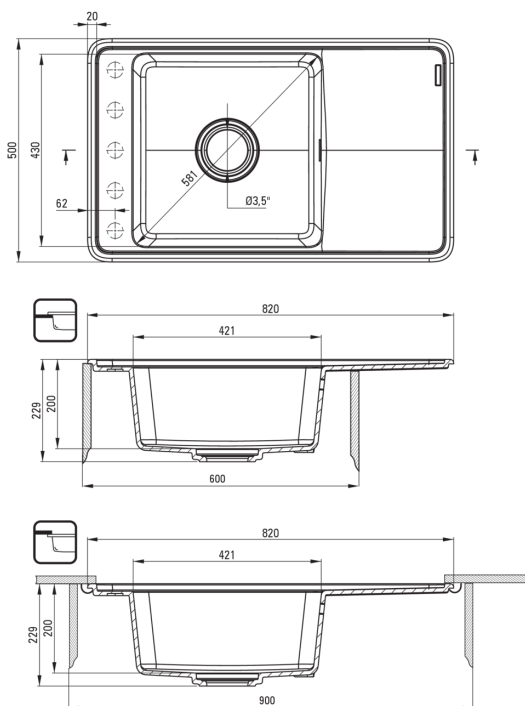

MOMI

Évier en granit, 1 bac avec égouttoir

Code produit: ZKM_S11B

EAN: 5907650871712

Couleur: gris métallisé

Garantie [années]: 18

Évier

Finition	gris métallisé
Type de surface	tapis
Matériel	granit
Méthode de montage	sous le comptoir, encastré
Nombre de bols	1
Largeur minimale de l'armoire [mm]	600
Largeur [mm]	500
Longueur [mm]	820
Hauteur [mm]	229
Profondeur du bol [mm]	200
Découpe dans le plan de travail (encastré) - longueur [mm]	800
Découpe dans le plan de travail (encastré) - largeur [mm]	480
Réversible	Oui
Équipé d'accessoires	Oui
Nombre de trous finis	0
Nombre de trous fraisés	5
Caractéristiques supplémentaires	couvercle de vidange inclus

Trousse de déchets

Finition	acier
Type de bouchon	automatique, avec bouton
Siphon peu encombrant space-saver	Oui
Possibilité de brancher un lave-vaisselle/lave-linge	Oui

Caractéristiques:

- Conception
- bac profond
- Plaque inclu
- Montage sous le comptoir possible
- le couvert en granite
- CLICK bouchon automatique
- Propriétés du granit Deante : résistance aux chocs, haute température, décoloration, choc thermique - avec norme EN 13310
- Les propriétés hydrophobes repoussent les molécules d'eau
- Siphon peu encombrant qui facilite par ex. tri des déchets
- Matériel uniformément coloré dans la masse
- La finition enrichie en ions d'argent ajoute des propriétés antiseptiques
- Seuls les meilleurs matériaux, dont la qualité a été confirmée par des tests en laboratoire
- Agent de nettoyage dédié, sans danger pour les surfaces nettoyées