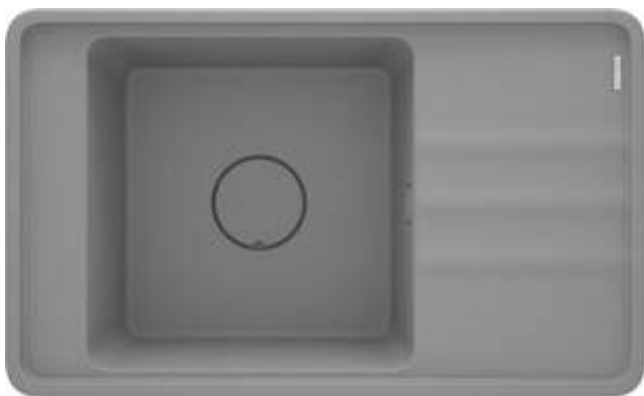

MOMI

Évier en granit, 1 bac avec égouttoir

Code produit: ZKM_S11B

EAN: 5907650871712

Couleur: gris métallisé

Garantie [années]: 18

Évier

Finition	gris métallisé
Type de surface	tapis
Matériel	granit
Méthode de montage	sous le comptoir, encastré
Nombre de bols	1
Largeur minimale de l'armoire [mm]	600
Largeur [mm]	500
Longueur [mm]	820
Hauteur [mm]	229
Profondeur du bol [mm]	200
Découpe dans le plan de travail (encastré) - longueur [mm]	800
Découpe dans le plan de travail (encastré) - largeur [mm]	480
Réversible	Oui
Équipé d'accessoires	Oui
Nombre de trous finis	0
Nombre de trous fraisés	5
Caractéristiques supplémentaires	couvercle de vidange inclus

Trousse de déchets

Finition	acier
Type de bouchon	automatique, avec bouton
Siphon peu encombrant space-saver	Oui
Possibilité de brancher un lave-vaisselle/lave-linge	Oui

Caractéristiques:

- Conception
- bac profond
- Plaque inclu
- Montage sous le comptoir possible
- le couvert en granite
- CLICK bouchon automatique
- Propriétés du granit Deante : résistance aux chocs, haute température, décoloration, choc thermique - avec norme EN 13310
- Les propriétés hydrophobes repoussent les molécules d'eau
- Siphon peu encombrant qui facilite par ex. tri des déchets
- Matériel uniformément coloré dans la masse
- La finition enrichie en ions d'argent ajoute des propriétés antiseptiques
- Seuls les meilleurs matériaux, dont la qualité a été confirmée par des tests en laboratoire
- Agent de nettoyage dédié, sans danger pour les surfaces nettoyées