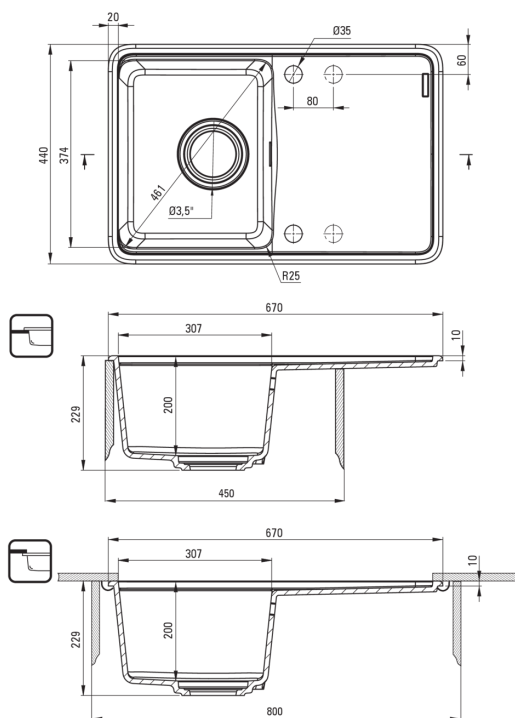

MOMI

granitno korito, 1 posoda z odcejalnikom

 deante

koda izdelka: ZKM_S11A

EAN: 5907650831150

Barva: siva metalik

Garancija [leta]: 18

Korito

Finiš	siva metalik
Tip površine	mat
Material	granit
Metoda montaže	vgrajen, podpultno
Število posod	1
Minimalna širina omarice [mm]	450
Širina [mm]	440
Dolžina [mm]	670
Višina [mm]	230
Globina posode [mm]	200
Izrez v delovnem pultu [mm]	650
Širina izreza [mm]	420
Izrez v delovnem pultu (viseči) - dolžina [mm]	630
Širina izreza [mm]	400
Obračljivo	Ja
Z dodatki	Ja
Število lukenj	2
Število rezkanih lukenj	2
Dodatne karakteristike	vklučen je pokrov za izpust, vkjučena deska za rezanje