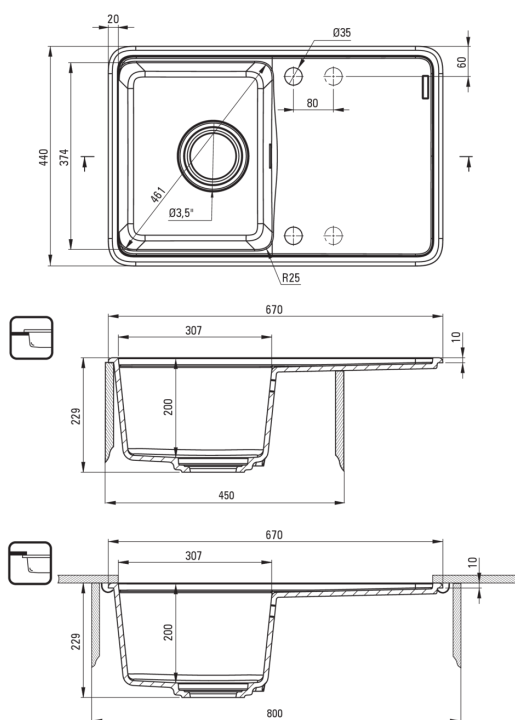

МОМІ

Гранитная мойка, 1-чаша с осушкой

deante

Код товара: ZKM_S11A

EAN: 5907650831150

Цвет: серый металлический

Гарантия [лет]: 18

Мойка

Отделка	серый металлический
Вид поверхности	мат
Материал	гранит
Способ монтажа	впускаемый, подвесной
Количество чаш	1
Минимальная ширина шкафа [мм]	450
Ширина [мм]	440
Длина [мм]	670
Высота [мм]	230
Глубокость чаши 1 [мм]	200
Вырез в столешнице (впускаемая) - длина [мм]	650
Вырез в столешнице (впускаемая) - ширина [мм]	420
Вырез в столешнице (подвесная) - длина [мм]	630
Вырез в столешнице (подвесная) - ширина [мм]	400
Универсальный	Да
С сифоном	Да
Количество готовых отверстий	2
Количество фрезерованных отверстий	2
Добовочные свойства	сливная крышка в комплекте, разделочная доска в комплекте

Сифон для раковины

Отделка	сталь
Вид клапана	автоматический, с кнопкой
Компактный сифон space-saver	Да
Возможность подключения посудомоечной/стиральной машины	Да

Отличительные черты:

- Дизайн
- Глубокая чаша
- Возможен монтаж под столешницей
- Декоративная заглушка к сифону
- Автоматическая пробка CLICK
- Доска в комплекте
- Свойства гранита Deante: ударопрочность, выносливость на высокую температуру, обесцвечивание, термический удар
- Гидрофобные свойства отталкивают молекулы воды
- Компактный сифон Space-saver позволяющий ограничит место под мойкой
- Специальное средство, безопасное для очищаемых поверхностей
- Отделка, обогащенная ионами серебра, придает антисептические свойства