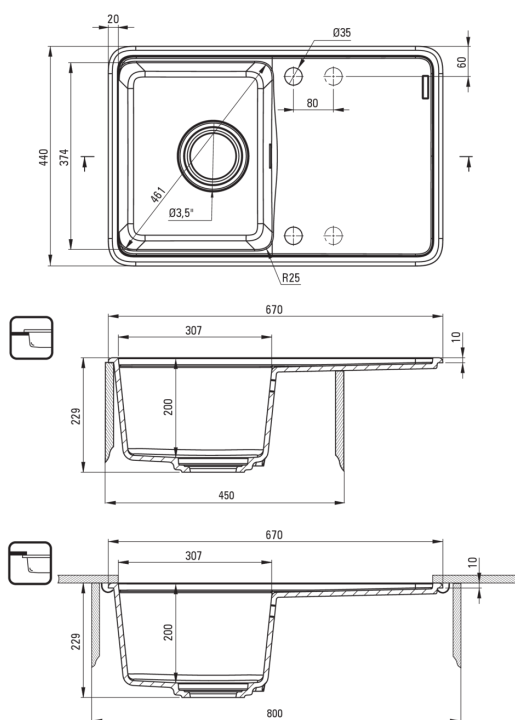

MOMI

Chiuvetă din granit, 1-cuvă cu picurător

 deante

Codul produsului: ZKM_S11A

EAN: 5907650831150

Culoarea: gri metalic

Garanție [ani]: 18

Chiuvetă

Finisaj	gri metalic
Tipul suprafeței	mat
Material	granit
Metoda de instalare	cu montare încastată, montare sub blat
Număr de cuve	1
Lățimea minimă a dulapului [mm]	450
Lățime [mm]	440
Lungimea [mm]	670
Înălțime [mm]	230
Adâncimea cuvei [mm]	200
Lungimea conturului [mm]	650
Lățimea conturului [mm]	420
Lungimea conturului [mm]	630
Lățimea conturului [mm]	400
Reversibil	Da
Dotat cu accesorii	Da
Număr de orificii	2
Număr de orificii făcute în avans	2
Caracteristici suplimentare	capac de scurgere inclus, placă de tăiere inclusă