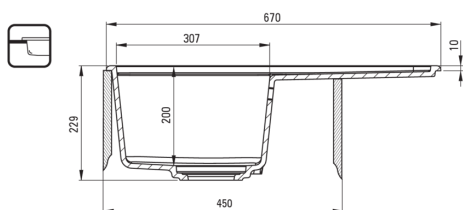

Gwarancja [lata]: 18

Zlewozmywak

Wykończenie	szary metalik
Rodzaj powierzchni	mat
Materiał	granit
Sposób montażu	wpuszczany, podblatowy
Ilość komór zlewozmywaka	1
Minimalna szerokość szafki [mm]	450
Szerokość [mm]	440
Długość [mm]	670
Wysokość [mm]	230
Głębokość komory 1 [mm]	200
Wycięcie w blacie (wpuszczany) - długość [mm]	650
Wycięcie w blacie (wpuszczany) - szerokość [mm]	420
Wycięcie w blacie (podwieszany) - długość [mm]	630
Wycięcie w blacie (podwieszany) - szerokość [mm]	400
Odwracalny	Tak
Wyposażony w osprzęt	Tak
Liczba otworów gotowych	2
Liczba otworów podfrezowanych	2
Dodatkowe cechy	maskownica odpływu w komplecie, deska w komplecie