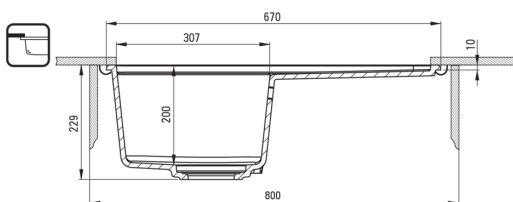

Zlewozmywak

Wykończenie	szary metalik
Rodzaj powierzchni	mat
Materiał	granit
Sposób montażu	wpuszczany, podblatowy
Ilość komór zlewozmywaka	1
Minimalna szerokość szafki [mm]	450
Szerokość [mm]	440
Długość [mm]	670
Wysokość [mm]	230
Głębokość komory 1 [mm]	200
Wycięcie w blacie (wpuszczany) - długość [mm]	650
Wycięcie w blacie (wpuszczany) - szerokość [mm]	420
Wycięcie w blacie (podwieszany) - długość [mm]	630
Wycięcie w blacie (podwieszany) - szerokość [mm]	400
Odwracalny	Tak
Wyposażony w osprzęt	Tak
Liczba otworów gotowych	2
Liczba otworów podfrezowanych	2
Dodatkowe cechy	maskownica odpływu w komplecie, deska w komplecie