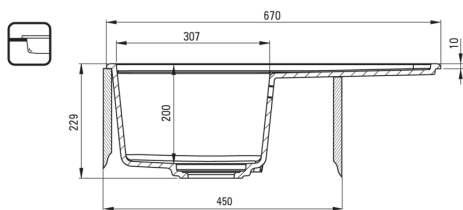

Zlewozmywak

Wykończenie	szary metalik
Rodzaj powierzchni	mat
Materiał	granit
Sposób montażu	wpuszczany, podblatowy
Ilość komór zlewozmywaka	1
Minimalna szerokość szafki [mm]	450
Szerokość [mm]	440
Długość [mm]	670
Wysokość [mm]	230
Głębokość komory 1 [mm]	200
Wycięcie w blacie (wpuszczany) - długość [mm]	650
Wycięcie w blacie (wpuszczany) - szerokość [mm]	420
Wycięcie w blacie (podwieszany) - długość [mm]	630
Wycięcie w blacie (podwieszany) - szerokość [mm]	400
Odwracalny	Tak
Wyposażony w osprzęt	Tak
Liczba otworów gotowych	2
Liczba otworów podfrezowanych	2
Dodatkowe cechy	maskownica odpływu w komplecie, deska w komplecie