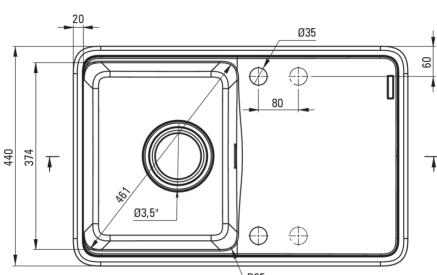

Gwarancja [lata]: 18

Zlewozmywak

Wykończenie	szary metalik
Rodzaj powierzchni	mat
Materiał	granit
Sposób montażu	wpuszczany, podblatowy
Ilość komór zlewozmywaka	1
Minimalna szerokość szafki [mm]	450
Szerokość [mm]	440
Długość [mm]	670
Wysokość [mm]	230
Głębokość komory 1 [mm]	200
Wycięcie w blacie (wpuszczany) - długość [mm]	650
Wycięcie w blacie (wpuszczany) - szerokość [mm]	420
Wycięcie w blacie (podwieszany) - długość [mm]	630
Wycięcie w blacie (podwieszany) - szerokość [mm]	400
Odwracalny	Tak
Wyposażony w osprzęt	Tak
Liczba otworów gotowych	2
Liczba otworów podfrezowanych	2
Dodatkowe cechy	maskownica odpływu w komplecie, deska w komplecie