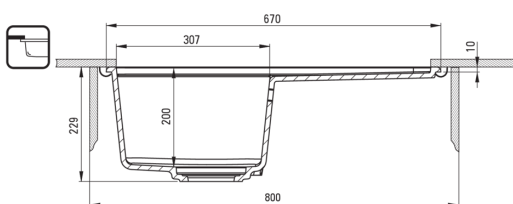

Gwarancja [lata]: 18

Zlewozmywak

Wykończenie	szary metalik
Rodzaj powierzchni	mat
Materiał	granit
Sposób montażu	wpuszczany, podblatowy
Ilość komór zlewozmywaka	1
Minimalna szerokość szafki [mm]	450
Szerokość [mm]	440
Długość [mm]	670
Wysokość [mm]	230
Głębokość komory 1 [mm]	200
Wycięcie w blacie (wpuszczany) - długość [mm]	650
Wycięcie w blacie (wpuszczany) - szerokość [mm]	420
Wycięcie w blacie (podwieszany) - długość [mm]	630
Wycięcie w blacie (podwieszany) - szerokość [mm]	400
Odwracalny	Tak
Wyposażony w osprzęt	Tak
Liczba otworów gotowych	2
Liczba otworów podfrezowanych	2
Dodatkowe cechy	maskownica odpływu w komplecie, deska w komplecie