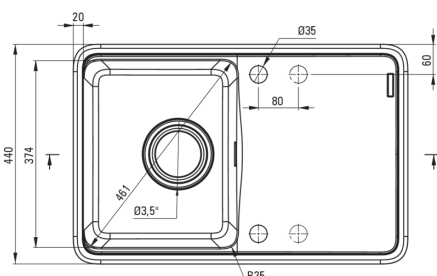

Zlewozmywak

Wykończenie	szary metalik
Rodzaj powierzchni	mat
Materiał	granit
Sposób montażu	wpuszczany, podblatowy
Ilość komór zlewozmywaka	1
Minimalna szerokość szafki [mm]	450
Szerokość [mm]	440
Długość [mm]	670
Wysokość [mm]	230
Głębokość komory 1 [mm]	200
Wycięcie w blacie (wpuszczany) - długość [mm]	650
Wycięcie w blacie (wpuszczany) - szerokość [mm]	420
Wycięcie w blacie (podwieszany) - długość [mm]	630
Wycięcie w blacie (podwieszany) - szerokość [mm]	400
Odwracalny	Tak
Wyposażony w osprzęt	Tak
Liczba otworów gotowych	2
Liczba otworów podfrezowanych	2
Dodatkowe cechy	maskownica odpływu w komplecie, deska w komplecie