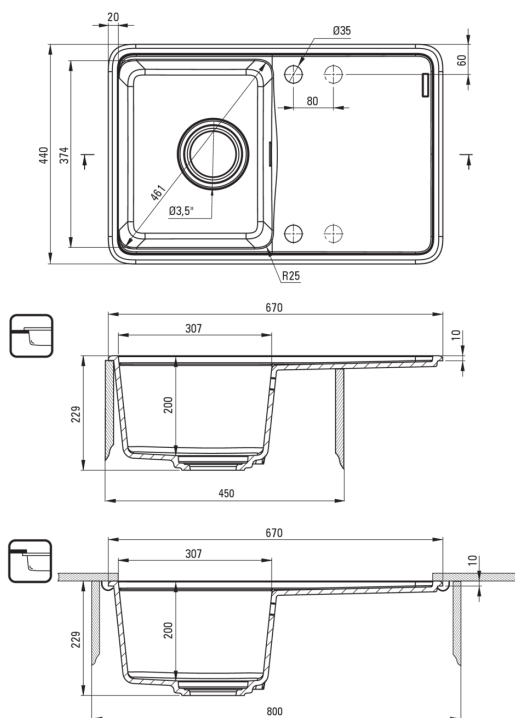

MOMI

Lavello in granito, 1-vaschetta con gocciolatoio

 deante

Codice prodotto: ZKM_S11A

EAN: 5907650831150

Colore: grigio metallizzato

Garanzia [anni]: 18

Lavello

Finitura	grigio metallizzato
Tipo di superficie	opaco
Materiale	granito
Metodo di installazione	incassato, sotto montaggio
Numero di ciotole	1
Larghezza minima del mobile [mm]	450
Larghezza [mm]	440
Lunghezza [mm]	670
Altezza [mm]	230
Profondità vasca [mm]	200
Lunghezza del taglio [mm]	650
Larghezza di taglio [mm]	420
Lunghezza del taglio [mm]	630
Larghezza di taglio [mm]	400
Reversibile	Sì
Dotato di accessori	Sì
Numero di fori	2
Numero di fori preforati	2
Caratteristiche aggiuntive	coperchio di scarico incluso, tagliere incluso