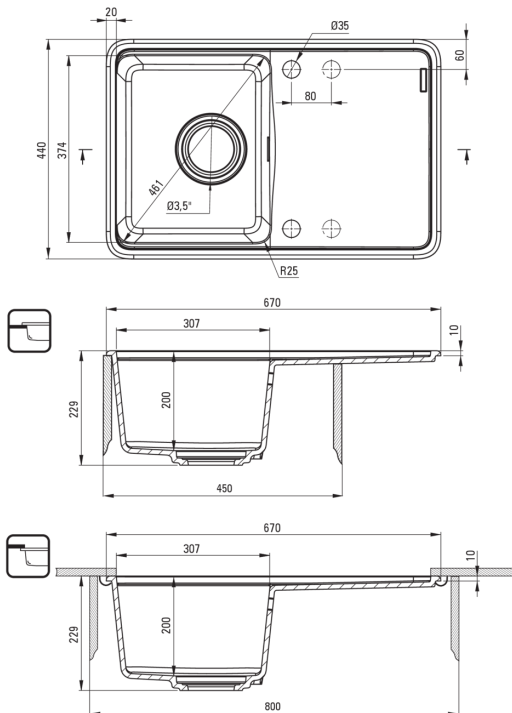

MOMI

Gránit mosogató, 1 medencés csepegtetővel

 deante

Cikkszám: ZKM_S11A
EAN: 5907650831150
Szín: metálszürke
Garancia [év]: 18

Mosogató

Kivitelezés	metálszürke
Felület típusa	matt
Anyag	gránit
Beszereleési mód	Süllyesztett, pult alá építhető
Mosogatómedencék száma	1
Minimális szekrényszélesség [mm]	450
Szélesség [mm]	440
Hosszúság [mm]	670
Magasság [mm]	230
A medence mélysége 1 [mm]	200
Kivágás a munkalapban (beépíthető) - hossz [mm]	650
Kivágás a munkalapban (beépíthető) - szélesség [mm]	420
Kivágás a munkalapban (függesztett) - hossz [mm]	630
Kivágás a munkalapban (függesztett) - szélesség [mm]	400
Megfordítható	Igen
Tartozékokkal felszerelve	Igen
Kész furatok száma	2
Előfúrt lyukak száma	2
Kiegészítő jellemzők	lefolyófedő mellékelve, vágódeszka mellékelve

Leeresztő készlet

Kivitelezés	acél
Dugó típusa	automatikus, váltóval
Helytakarékos szifon space saver	Igen
Mosogatógép/mosógép csatlakoztatható	Igen

Kiemelések:

- Harmonikus design
- Mély medence
- Pult alá is beépíthető
- Gránit lefolyófedél
- Automata klikk-klakk leeresztő
- Vágódeszkával együtt
- A Deante gránit tulajdonságai: ütésállóság, magas hőmérséklet, elszíneződés, hősokk álló
- A hidrofób tulajdonsága tisztítja a vízmolekulákat
- Helytakarékos szifon, többek között a hulladék szétválasztásának megkönnyítésére
- Dedikált tisztítószer, a felületek biztonságos tisztítására
- Az ezüstionokkal dúsított felület fertőtlenítő tulajdonságokkal rendelkezik