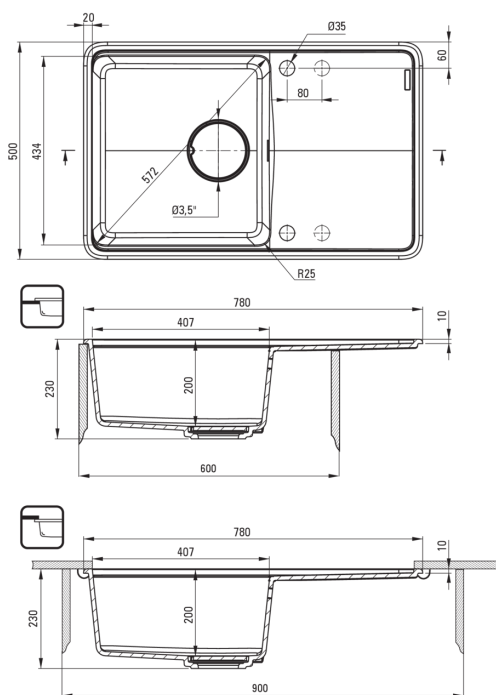

### Korito

Finiš	siva metalik
Tip površine	mat
Material	granit
Metoda montaže	vgrajen, podpultno
Število posod	1
Minimalna širina omarice [mm]	600
Širina [mm]	500
Dolžina [mm]	780
Višina [mm]	230
Globina posode [mm]	200
Izrez v delovnem pultu [mm]	760
Širina izreza [mm]	480
Izrez v delovnem pultu (viseči) - dolžina [mm]	740
Širina izreza [mm]	460
Obračljivo	Ja
Z dodatki	Ja
Število lukenj	2
Število rezkanih lukenj	2
Dodatne karakteristike	vkjučena deska za rezanje, vklučen je pokrov za izpust