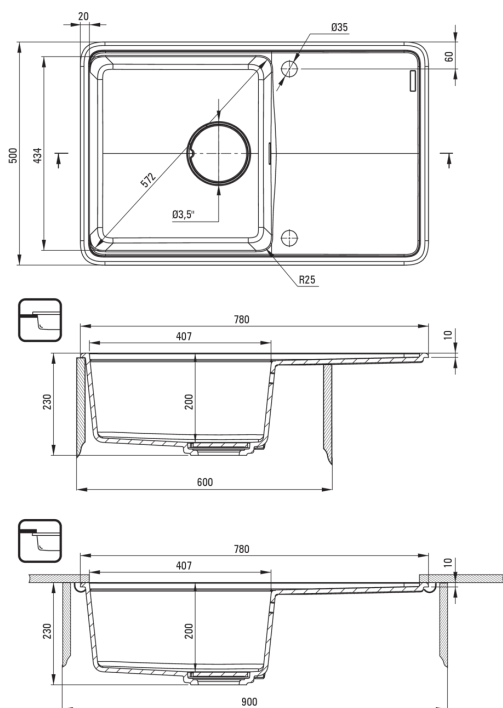

### Chiuvetă

Finisaj	gri metalic
Tipul suprafeței	mat
Material	granit
Metoda de instalare	cu montare încastată, montare sub blat
Număr de cuve	1
Lățimea minimă a dulapului [mm]	600
Lățime [mm]	500
Lungimea [mm]	780
Înălțime [mm]	230
Adâncimea cuvei [mm]	200
Lungimea conturului [mm]	760
Lățimea conturului [mm]	480
Lungimea conturului [mm]	740
Lățimea conturului [mm]	460
Reversibil	Da
Dotat cu accesorii	Da
Număr de orificii	2
Număr de orificii făcute în avans	2
Caracteristici suplimentare	placă de tăiere inclusă, capac de scurgere inclus