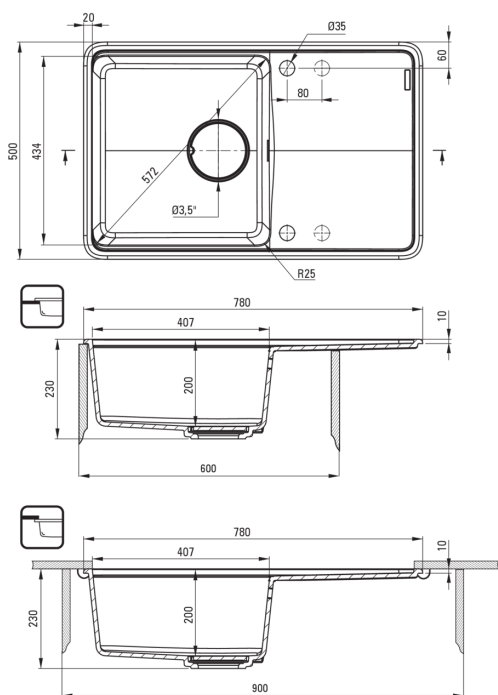

MOMI

Chiuvetă din granit, 1-cuvă cu picurător

 deante

Codul produsului: ZKM_S113

EAN: 5907650831051

Culoarea: gri metalic

Garanție [ani]: 18

Chiuvetă

Finisaj	gri metalic
Tipul suprafeței	mat
Material	granit
Metoda de instalare	cu montare încastată, montare sub blat
Număr de cuve	1
Lățimea minimă a dulapului [mm]	600
Lățime [mm]	500
Lungimea [mm]	780
Înălțime [mm]	230
Adâncimea cuvei [mm]	200
Lungimea conturului [mm]	760
Lățimea conturului [mm]	480
Lungimea conturului [mm]	740
Lățimea conturului [mm]	460
Reversibil	Da
Dotat cu accesorii	Da
Număr de orificii	2
Număr de orificii făcute în avans	2
Caracteristici suplimentare	placă de tăiere inclusă, capac de scurgere inclus