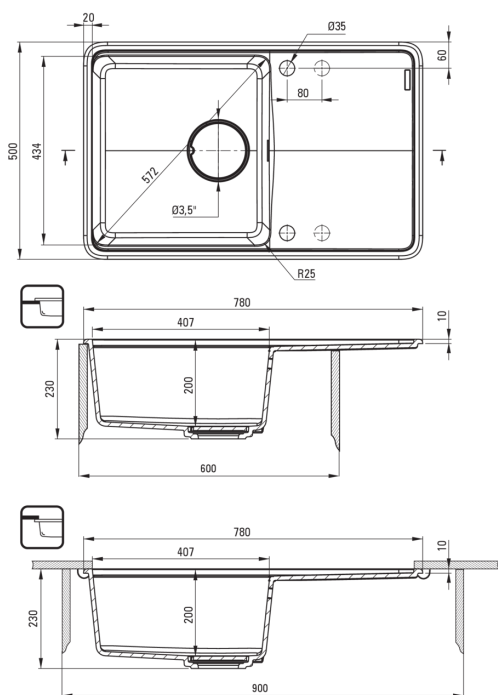

### Zlewozmywak

Wykończenie	szary metalik
Rodzaj powierzchni	mat
Materiał	granit
Sposób montażu	wpuszczany, podblatowy
Ilość komór zlewozmywaka	1
Minimalna szerokość szafki [mm]	600
Szerokość [mm]	500
Długość [mm]	780
Wysokość [mm]	230
Głębokość komory 1 [mm]	200
Wycięcie w blacie (wpuszczany) - długość [mm]	760
Wycięcie w blacie (wpuszczany) - szerokość [mm]	480
Wycięcie w blacie (podwieszany) - długość [mm]	740
Wycięcie w blacie (podwieszany) - szerokość [mm]	460
Odwracalny	Tak
Wyposażony w osprzęt	Tak
Liczba otworów gotowych	2
Liczba otworów podfrezowanych	2
Dodatkowe cechy	deska w komplecie, maskownica odpływu w komplecie