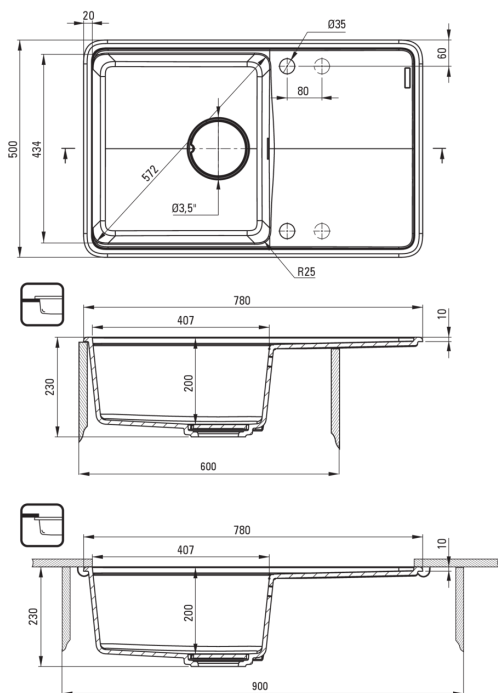

MOMI

Lavello in granito, 1-vaschetta con gocciolatoio

 deante

Codice prodotto: ZKM_S113

EAN: 5907650831051

Colore: grigio metallizzato

Garanzia [anni]: 18

Lavello

Finitura	grigio metallizzato
Tipo di superficie	opaco
Materiale	granito
Metodo di installazione	incassato, sotto montaggio
Numero di ciotole	1
Larghezza minima del mobile [mm]	600
Larghezza [mm]	500
Lunghezza [mm]	780
Altezza [mm]	230
Profondità vasca [mm]	200
Lunghezza del taglio [mm]	760
Larghezza di taglio [mm]	480
Lunghezza del taglio [mm]	740
Larghezza di taglio [mm]	460
Reversibile	Sì
Dotato di accessori	Sì
Numero di fori	2
Numero di fori preforati	2
Caratteristiche aggiuntive	tagliere incluso, coperchio di scarico incluso