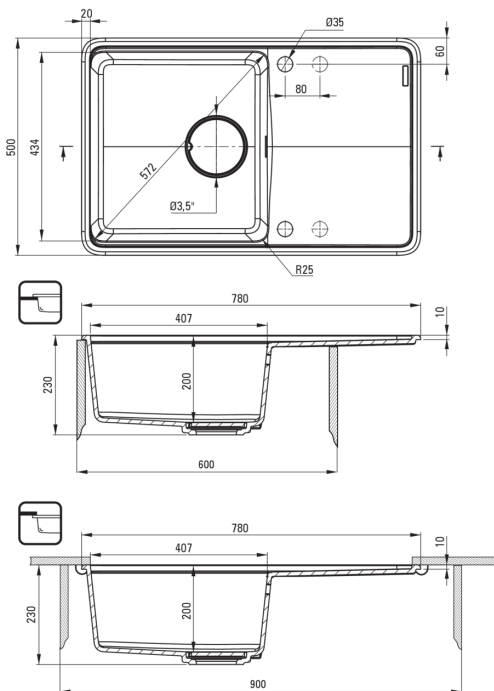

MOMI

Gránit mosogató, 1 medencés csepegtetővel

 deante

Cikkszám: ZKM_S113
EAN: 5907650831051
Szín: metáliszürke
Garancia [év]: 18

Mosogató

Kivitelezés	metáliszürke
Felület típusa	matt
Anyag	gránit
Beszerelési mód	Süllyesztett, pult alá építhető
Mosogatómedencék száma	1
Minimális szekrényszélesség [mm]	600
Szélesség [mm]	500
Hosszúság [mm]	780
Magasság [mm]	230
A medence mélysége 1 [mm]	200
Kivágás a munkalapban (beépíthető) - hossz [mm]	760
Kivágás a munkalapban (beépíthető) - szélesség [mm]	480
Kivágás a munkalapban (függesztett) - hossz [mm]	740
Kivágás a munkalapban (függesztett) - szélesség [mm]	460
Megfordítható	Igen
Tartozékokkal felszerelve	Igen
Kész furatok száma	2
Előfúrt lyukak száma	2
Kiegészítő jellemzők	vágódeszka mellékelve, lefolyófedő mellékelve

Leeresztő készlet

Kivitelezés	acél
Dugó típusa	automatikus, váltóval
Helytakarékos szifon space saver	Igen
Mosogatógép/mosógép csatlakoztatható	Igen

Kiemelések:

- Harmonikus design
- Mély medence
- Pult alá is beépíthető
- Gránit lefolyófedél
- Automata klikk-klakk leeresztő
- Vágódeszkával együtt
- A Deante gránit tulajdonságai: ütésállóság, magas hőmérséklet, elszíneződés, hősokk álló
- A hidrofób tulajdonsága tisztítja a vízmolekulákat
- Helytakarékos szifon, többek között a hulladék szétválasztásának megkönnyítésére
- Dedikált tisztítószer, a felületek biztonságos tisztítására
- Az ezüstionokkal dúsított felület fertőtlenítő tulajdonságokkal rendelkezik