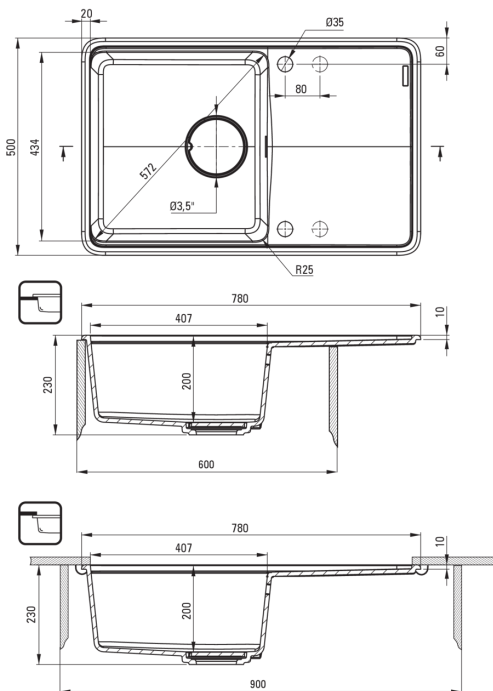

MOMI

Évier en granit, 1 bac avec égouttoir

Code produit: ZKM_S113

EAN: 5907650831051

Couleur: gris métallisé

Garantie [années]: 18

Évier

Finition	gris métallisé
Type de surface	tapis
Matériel	granit
Méthode de montage	encastré, sous le comptoir
Nombre de bols	1
Largeur minimale de l'armoire [mm]	600
Largeur [mm]	500
Longueur [mm]	780
Hauteur [mm]	230
Profondeur du bol [mm]	200
Découpe dans le plan de travail (encastré) - longueur [mm]	760
Découpe dans le plan de travail (encastré) - largeur [mm]	480
Découpe dans le plan de travail (suspendu) - longueur [mm]	740
Découpe dans le plan de travail (suspendu) - largeur [mm]	460
Réversible	Oui
Équipé d'accessoires	Oui
Nombre de trous finis	2
Nombre de trous fraisés	2
Caractéristiques supplémentaires	planche à découper incluse, couvercle de vidange inclus

Trousse de déchets

Finition	acier
Type de bouchon	automatique, avec bouton
Siphon peu encombrant space-saver	Oui
Possibilité de brancher un lave-vaisselle/lave-linge	Oui

Caractéristiques:

- Conception
- bac profond
- Montage sous le comptoir possible
- le couvert en granite
- CLICK bouchon automatique
- Planche inclu
- Propriétés du granit Deante : résistance aux chocs, haute température, décoloration, choc thermique - avec norme EN 13310
- Les propriétés hydrophobes repoussent les molécules d'eau
- Siphon peu encombrant qui facilite par ex. tri des déchets
- Agent de nettoyage dédié, sans danger pour les surfaces nettoyées
- La finition enrichie en ions d'argent ajoute des propriétés antiseptiques