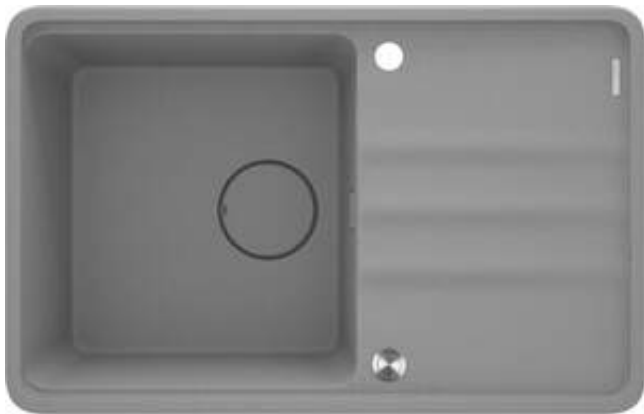

MOMI

Évier en granit, 1 bac avec égouttoir

Code produit: ZKM_S113

EAN: 5907650831051

Couleur: gris métallisé

Garantie [années]: 18

Évier

Finition	gris métallisé
Type de surface	tapis
Matériel	granit
Méthode de montage	encastré, sous le comptoir
Nombre de bols	1
Largeur minimale de l'armoire [mm]	600
Largeur [mm]	500
Longueur [mm]	780
Hauteur [mm]	230
Profondeur du bol [mm]	200
Découpe dans le plan de travail (encastré) - longueur [mm]	760
Découpe dans le plan de travail (encastré) - largeur [mm]	480
Découpe dans le plan de travail (suspendu) - longueur [mm]	740
Découpe dans le plan de travail (suspendu) - largeur [mm]	460
Réversible	Oui
Équipé d'accessoires	Oui
Nombre de trous finis	2
Nombre de trous fraisés	2
Caractéristiques supplémentaires	planche à découper incluse, couvercle de vidange inclus

Trousse de déchets

Finition	acier
Type de bouchon	automatique, avec bouton
Siphon peu encombrant space-saver	Oui
Possibilité de brancher un lave-vaisselle/lave-linge	Oui

Caractéristiques:

- Conception
- bac profond
- Montage sous le comptoir possible
- le couvert en granite
- CLICK bouchon automatique
- Planche inclu
- Propriétés du granit Deante : résistance aux chocs, haute température, décoloration, choc thermique - avec norme EN 13310
- Les propriétés hydrophobes repoussent les molécules d'eau
- Siphon peu encombrant qui facilite par ex. tri des déchets
- Agent de nettoyage dédié, sans danger pour les surfaces nettoyées
- La finition enrichie en ions d'argent ajoute des propriétés antiseptiques