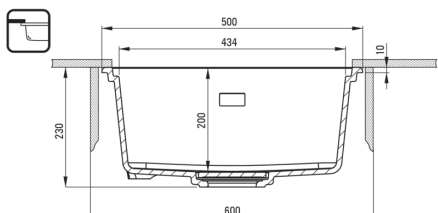

MOMI

granitno korito, 1 posoda

koda izdelka: ZKM_S10A

EAN: 5907650831204

Barva: siva metalik

Garancija [leta]: 18

Korito

Finiš	siva metalik
Tip površine	mat
Material	granit
Metoda montaže	vgrajen, podpultno
Število posod	1
Minimalna širina omarice [mm]	600
Širina [mm]	450
Dolžina [mm]	500
Višina [mm]	230
Globina posode [mm]	200
Izrez v delovnem pultu [mm]	480
Širina izreza [mm]	430
Izrez v delovnem pultu (viseči) - dolžina [mm]	460
Širina izreza [mm]	410
Obračljivo	Ja
Z dodatki	Ja
Dodatne karakteristike	vklučen je pokrov za izpust, vklučena deska za rezanje

Sifon

Finiš	jeklo
Tip čepa	ročno
Nizek sifon/prihranek prostora	Ja
Možnost priključitve pomivalnega / pralnega stroja	Ja

karakteristike:

- Oblikovanje
- Globoka komora
- Možnost talnega sestavljanja
- Granitna rešetka
- Vključena deska
- Lastnosti granita Deante: odpornost na udarce, visoke temperature, razbarvanje, termični šok
- Hidrofobne lastnosti odbijajo molekule vode
- Finiš, obogaten s srebrovimi ioni, doda antiseptične lastnosti
- Sifon, ki prihrani prostor in olajša npr. ločevanje odpadkov
- V ponudbi Deante imamo tudi varna namenska čistila