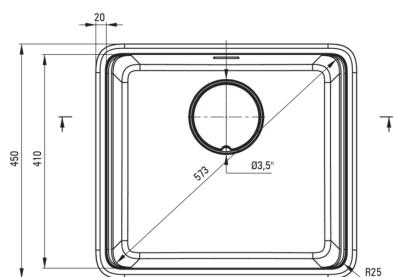

MOMI

granitno korito, 1 posoda

koda izdelka: ZKM_S10A

EAN: 5907650831204

Barva: siva metalik

Garancija [leta]: 18

Korito

Finiš	siva metalik
Tip površine	mat
Material	granit
Metoda montaže	vgrajen, podpultno
Število posod	1
Minimalna širina omarice [mm]	600
Širina [mm]	450
Dolžina [mm]	500
Višina [mm]	230
Globina posode [mm]	200
Izrez v delovnem pultu [mm]	480
Širina izreza [mm]	430
Izrez v delovnem pultu (viseči) - dolžina [mm]	460
Širina izreza [mm]	410
Obračljivo	Ja
Z dodatki	Ja
Dodatne karakteristike	vklučen je pokrov za izpust, vklučena deska za rezanje

Sifon

Finiš	jeklo
Tip čepa	ročno
Nizek sifon/prihranek prostora	Ja
Možnost priključitve pomivalnega / pralnega stroja	Ja

karakteristike:

- Oblikovanje
- Globoka komora
- Možnost talnega sestavljanja
- Granitna rešetka
- Vključena deska
- Lastnosti granita Deante: odpornost na udarce, visoke temperature, razbarvanje, termični šok
- Hidrofobne lastnosti odbijajo molekule vode
- Finiš, obogaten s srebrovimi ioni, doda antiseptične lastnosti
- Sifon, ki prihrani prostor in olajša npr. ločevanje odpadkov
- V ponudbi Deante imamo tudi varna namenska čistila