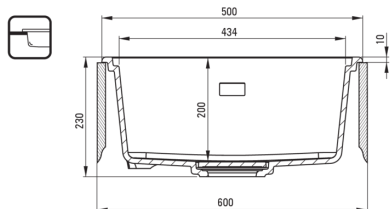

MOMI

granitno korito, 1 posoda

koda izdelka: ZKM_S10A

EAN: 5907650831204

Barva: siva metalik

Garancija [leta]: 18

Korito

Finiš	siva metalik
Tip površine	mat
Material	granit
Metoda montaže	vgrajen, podpultno
Število posod	1
Minimalna širina omarice [mm]	600
Širina [mm]	450
Dolžina [mm]	500
Višina [mm]	230
Globina posode [mm]	200
Izrez v delovnem pultu [mm]	480
Širina izreza [mm]	430
Izrez v delovnem pultu (viseči) - dolžina [mm]	460
Širina izreza [mm]	410
Obračljivo	Ja
Z dodatki	Ja
Dodatne karakteristike	vklučen je pokrov za izpust, vklučena deska za rezanje