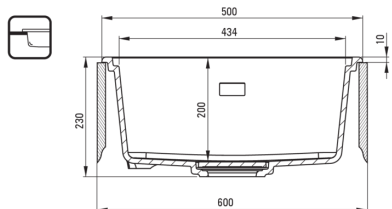

### Мойка

Отделка	серый металлический
Вид поверхности	мат
Материал	гранит
Способ монтажа	впускаемый, подвесной
Количество чаш	1
Минимальная ширина шкафа [мм]	600
Ширина [мм]	450
Длина [мм]	500
Высота [мм]	230
Глубокость чаши 1 [мм]	200
Вырез в столешнице (впускаемая) - длина [мм]	480
Вырез в столешнице (впускаемая) - ширина [мм]	430
Вырез в столешнице (подвесная) - длина [мм]	460
Вырез в столешнице (подвесная) - ширина [мм]	410
Универсальный	Да
С сифоном	Да
Добовочные свойства	сливная крышка в комплекте, разделочная доска в комплекте