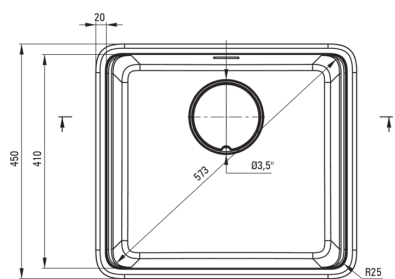

### Мойка

Отделка	серый металлический
Вид поверхности	мат
Материал	гранит
Способ монтажа	впускаемый, подвесной
Количество чаш	1
Минимальная ширина шкафа [мм]	600
Ширина [мм]	450
Длина [мм]	500
Высота [мм]	230
Глубокость чаши 1 [мм]	200
Вырез в столешнице (впускаемая) - длина [мм]	480
Вырез в столешнице (впускаемая) - ширина [мм]	430
Вырез в столешнице (подвесная) - длина [мм]	460
Вырез в столешнице (подвесная) - ширина [мм]	410
Универсальный	Да
С сифоном	Да
Добовочные свойства	сливная крышка в комплекте, разделочная доска в комплекте