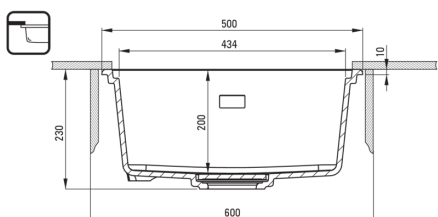

### Мойка

Отделка	серый металлический
Вид поверхности	мат
Материал	гранит
Способ монтажа	впускаемый, подвесной
Количество чаш	1
Минимальная ширина шкафа [мм]	600
Ширина [мм]	450
Длина [мм]	500
Высота [мм]	230
Глубокость чаши 1 [мм]	200
Вырез в столешнице (впускаемая) - длина [мм]	480
Вырез в столешнице (впускаемая) - ширина [мм]	430
Вырез в столешнице (подвесная) - длина [мм]	460
Вырез в столешнице (подвесная) - ширина [мм]	410
Универсальный	Да
С сифоном	Да
Добовочные свойства	сливная крышка в комплекте, разделочная доска в комплекте