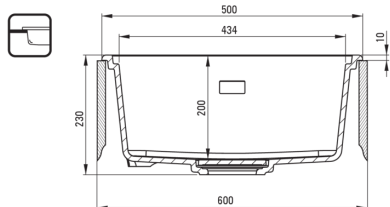

### Chiuvetă

Finisaj	gri metalic
Tipul suprafeței	mat
Material	granit
Metoda de instalare	cu montare încastrată, montare sub blat
Număr de cuve	1
Lățimea minimă a dulapului [mm]	600
Lățime [mm]	450
Lungimea [mm]	500
Înălțime [mm]	230
Adâncimea cuvei [mm]	200
Lungimea conturului [mm]	480
Lățimea conturului [mm]	430
Lungimea conturului [mm]	460
Lățimea conturului [mm]	410
Reversibil	Da
Dotat cu accesorii	Da
Caracteristici suplimentare	capac de scurgere inclus, placă de tăiere inclusă