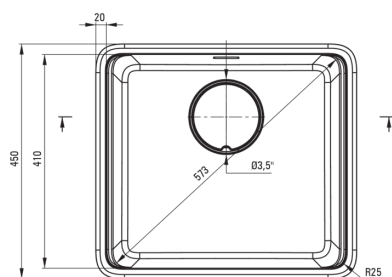

MOMI

Chiuvetă din granit, 1-cuvă

 deante

Codul produsului: ZKM_S10A

EAN: 5907650831204

Culoarea: gri metalic

Garanție [ani]: 18

Chiuvetă

Finisaj	gri metalic
Tipul suprafeței	mat
Material	granit
Metoda de instalare	cu montare încastrată, montare sub blat
Număr de cuve	1
Lățimea minimă a dulapului [mm]	600
Lățime [mm]	450
Lungimea [mm]	500
Înălțime [mm]	230
Adâncimea cuvei [mm]	200
Lungimea conturului [mm]	480
Lățimea conturului [mm]	430
Lungimea conturului [mm]	460
Lățimea conturului [mm]	410
Reversibil	Da
Dotat cu accesorii	Da
Caracteristici suplimentare	capac de scurgere inclus, placă de tăiere inclusă

Sifon

Finisaj	oțel
Tipul dopului	manual
Sifon pentru economie de spațiu	Da
Posibilitate de racordare a unei mașini de spălat vase/ rufe	Da

Caracteristici:

- Design
- cuvă adâncă
- Posibilitate de montare sub blat
- Capac de scurgere din granit
- Tocător inclusă
- Proprietățile granitului Deante: rezistență la impact, temperatură ridicată, decolorare, șoc termic - conform standardului EN 13310
- Proprietățile hidrofobe resping moleculele de apă.
- Finisajul îmbogățit cu ioni de argint adaugă proprietăți antiseptice.
- Sifon pentru economie de spațiu, care înlesnește sortarea reziduurilor
- Agent de curățare special, sigur pentru suprafețele curățate