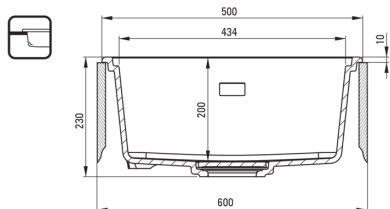

MOMI

Chiuvetă din granit, 1-cuvă

 deante

Codul produsului: ZKM_S10A

EAN: 5907650831204

Culoarea: gri metalic

Garanție [ani]: 18

Chiuvetă

Finisaj	gri metalic
Tipul suprafeței	mat
Material	granit
Metoda de instalare	cu montare încastrată, montare sub blat
Număr de cuve	1
Lățimea minimă a dulapului [mm]	600
Lățime [mm]	450
Lungimea [mm]	500
Înălțime [mm]	230
Adâncimea cuvei [mm]	200
Lungimea conturului [mm]	480
Lățimea conturului [mm]	430
Lungimea conturului [mm]	460
Lățimea conturului [mm]	410
Reversibil	Da
Dotat cu accesorii	Da
Caracteristici suplimentare	capac de scurgere inclus, placă de tăiere inclusă

Sifon

Finisaj	oțel
Tipul dopului	manual
Sifon pentru economie de spațiu	Da
Posibilitate de racordare a unei mașini de spălat vase/ rufe	Da

Caracteristici:

- Design
- cuvă adâncă
- Posibilitate de montare sub blat
- Capac de scurgere din granit
- Tocător inclusă
- Proprietățile granitului Deante: rezistență la impact, temperatură ridicată, decolorare, șoc termic - conform standardului EN 13310
- Proprietățile hidrofobe resping moleculele de apă.
- Finisajul îmbogățit cu ioni de argint adaugă proprietăți antiseptice.
- Sifon pentru economie de spațiu, care înlesnește sortarea reziduurilor
- Agent de curățare special, sigur pentru suprafețele curățate