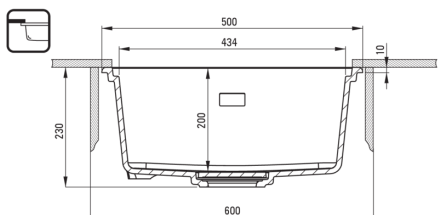

### Chiuvetă

Finisaj	gri metalic
Tipul suprafeței	mat
Material	granit
Metoda de instalare	cu montare încastrată, montare sub blat
Număr de cuve	1
Lățimea minimă a dulapului [mm]	600
Lățime [mm]	450
Lungimea [mm]	500
Înălțime [mm]	230
Adâncimea cuvei [mm]	200
Lungimea conturului [mm]	480
Lățimea conturului [mm]	430
Lungimea conturului [mm]	460
Lățimea conturului [mm]	410
Reversibil	Da
Dotat cu accesorii	Da
Caracteristici suplimentare	capac de scurgere inclus, placă de tăiere inclusă