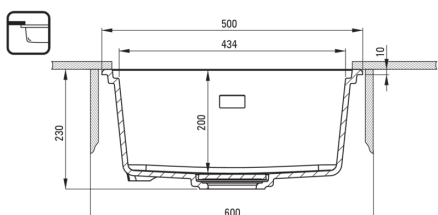

MOMI

Chiuvetă din granit, 1-cuvă

 deante

Codul produsului: ZKM_S10A

EAN: 5907650831204

Culoarea: gri metalic

Garanție [ani]: 18

Chiuvetă

Finisaj	gri metalic
Tipul suprafeței	mat
Material	granit
Metoda de instalare	cu montare încastrată, montare sub blat
Număr de cuve	1
Lățimea minimă a dulapului [mm]	600
Lățime [mm]	450
Lungimea [mm]	500
Înălțime [mm]	230
Adâncimea cuvei [mm]	200
Lungimea conturului [mm]	480
Lățimea conturului [mm]	430
Lungimea conturului [mm]	460
Lățimea conturului [mm]	410
Reversibil	Da
Dotat cu accesorii	Da
Caracteristici suplimentare	capac de scurgere inclus, placă de tăiere inclusă

Sifon

Finisaj	oțel
Tipul dopului	manual
Sifon pentru economie de spațiu	Da
Posibilitate de racordare a unei mașini de spălat vase/ rufe	Da

Caracteristici:

- Design
- cuvă adâncă
- Posibilitate de montare sub blat
- Capac de scurgere din granit
- Tocător inclusă
- Proprietățile granitului Deante: rezistență la impact, temperatură ridicată, decolorare, șoc termic - conform standardului EN 13310
- Proprietățile hidrofobe resping moleculele de apă.
- Finisajul îmbogățit cu ioni de argint adaugă proprietăți antiseptice.
- Sifon pentru economie de spațiu, care înlesnește sortarea reziduurilor
- Agent de curățare special, sigur pentru suprafețele curățate