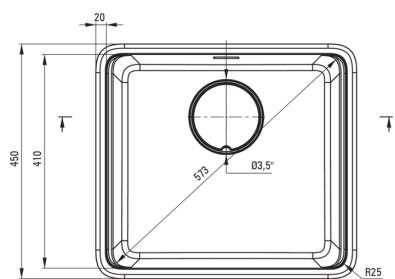

## Chiuvetă din granit, 1-cuvă

 deante

Codul produsului: ZKM\_S10A

EAN: 5907650831204

Culoarea: gri metalic

Garanție [ani]: 18

### Chiuvetă

Finisaj	gri metalic
Tipul suprafeței	mat
Material	granit
Metoda de instalare	cu montare încastrată, montare sub blat
Număr de cuve	1
Lățimea minimă a dulapului [mm]	600
Lățime [mm]	450
Lungimea [mm]	500
Înălțime [mm]	230
Adâncimea cuvei [mm]	200
Lungimea conturului [mm]	480
Lățimea conturului [mm]	430
Lungimea conturului [mm]	460
Lățimea conturului [mm]	410
Reversibil	Da
Dotat cu accesorii	Da
Caracteristici suplimentare	capac de scurgere inclus, placă de tăiere inclusă