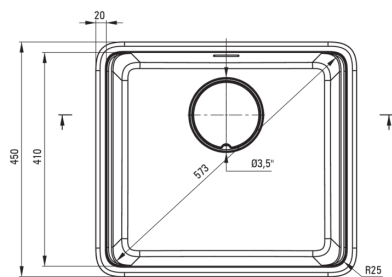

### Lavello

Finitura	grigio metallizzato
Tipo di superficie	opaco
Materiale	granito
Metodo di installazione	incassato, sotto montaggio
Numero di ciotole	1
Larghezza minima del mobile [mm]	600
Larghezza [mm]	450
Lunghezza [mm]	500
Altezza [mm]	230
Profondità vasca [mm]	200
Lunghezza del taglio [mm]	480
Larghezza di taglio [mm]	430
Lunghezza del taglio [mm]	460
Larghezza di taglio [mm]	410
Reversibile	Sì
Dotato di accessori	Sì
Caratteristiche aggiuntive	coperchio di scarico incluso, tagliere incluso