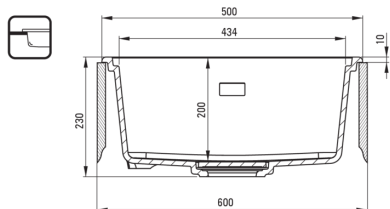

### Lavello

Finitura	grigio metallizzato
Tipo di superficie	opaco
Materiale	granito
Metodo di installazione	incassato, sotto montaggio
Numero di ciotole	1
Larghezza minima del mobile [mm]	600
Larghezza [mm]	450
Lunghezza [mm]	500
Altezza [mm]	230
Profondità vasca [mm]	200
Lunghezza del taglio [mm]	480
Larghezza di taglio [mm]	430
Lunghezza del taglio [mm]	460
Larghezza di taglio [mm]	410
Reversibile	Sì
Dotato di accessori	Sì
Caratteristiche aggiuntive	coperchio di scarico incluso, tagliere incluso