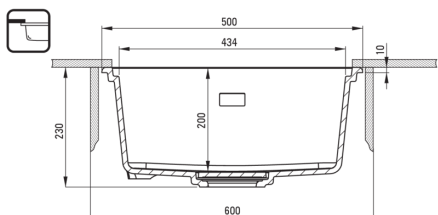

### Lavello

Finitura	grigio metallizzato
Tipo di superficie	opaco
Materiale	granito
Metodo di installazione	incassato, sotto montaggio
Numero di ciotole	1
Larghezza minima del mobile [mm]	600
Larghezza [mm]	450
Lunghezza [mm]	500
Altezza [mm]	230
Profondità vasca [mm]	200
Lunghezza del taglio [mm]	480
Larghezza di taglio [mm]	430
Lunghezza del taglio [mm]	460
Larghezza di taglio [mm]	410
Reversibile	Sì
Dotato di accessori	Sì
Caratteristiche aggiuntive	coperchio di scarico incluso, tagliere incluso