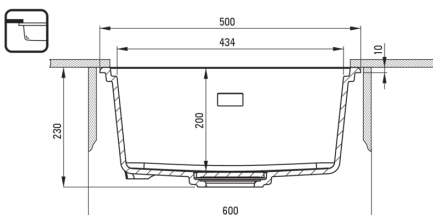

MOMI

Gránit mosogató, 1 medencés

deante

Cikkszám: ZKM_S10A

EAN: 5907650831204

Szín: metálszürke

Garancia [év]: 18

Mosogató

Kivitelezés	metálszürke
Felület típusa	matt
Anyag	gránit
Beszerelési mód	Süllyesztett, pult alá építhető
Mosogatómedencék száma	1
Minimális szekrényszélesség [mm]	600
Szélesség [mm]	450
Hosszúság [mm]	500
Magasság [mm]	230
A medence mélysége 1 [mm]	200
Kivágás a munkalapban (beépíthető) - hossz [mm]	480
Kivágás a munkalapban (beépíthető) - szélesség [mm]	430
Kivágás a munkalapban (függesztett) - hossz [mm]	460
Kivágás a munkalapban (függesztett) - szélesség [mm]	410
Megfordítható	Igen
Tartozékokkal felszerelve	Igen
Kiegészítő jellemzők	lefolyófedő mellékelve, vágódeszka mellékelve

Leeresztő készlet

Kivitelezés	acél
Dugó típusa	manuális
Helytakarékos szifon space saver	Igen
Mosogatógép/mosógép csatlakoztatható	Igen

Kiemelések:

- Harmonikus design
- Mély medence
- Pult alá is beépíthető
- Gránit lefolyófedél
- Vágódeszkával együtt
- A Deante gránit tulajdonságai: ütésálló, magas hőmérséklet, elszíneződés, fősokk álló
- A hidrofób tulajdonsága tisztítja a vízmolekulákat
- Az ezüstionokkal dúsított felület fertőtlenítő tulajdonságokkal rendelkezik
- Helytakarékos szifon, többek között a hulladék szétválasztásának megkönnyítésére
- Dedikált tisztítószer, a felületek biztonságos tisztítására