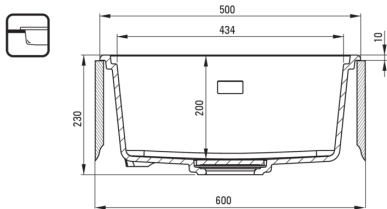

MOMI

Gránit mosogató, 1 medencés

deante

Cikkszám: ZKM_S10A

EAN: 5907650831204

Szín: metálszürke

Garancia [év]: 18

Mosogató

Kivitelezés	metálszürke
Felület típusa	matt
Anyag	gránit
Beszerelési mód	Süllyesztett, pult alá építhető
Mosogatómedencék száma	1
Minimális szekrényszélesség [mm]	600
Szélesség [mm]	450
Hosszúság [mm]	500
Magasság [mm]	230
A medence mélysége 1 [mm]	200
Kivágás a munkalapban (beépíthető) - hossz [mm]	480
Kivágás a munkalapban (beépíthető) - szélesség [mm]	430
Kivágás a munkalapban (függesztett) - hossz [mm]	460
Kivágás a munkalapban (függesztett) - szélesség [mm]	410
Megfordítható	Igen
Tartozékokkal felszerelve	Igen
Kiegészítő jellemzők	lefolyófedő mellékelve, vágódeszka mellékelve

Leeresztő készlet

Kivitelezés	acél
Dugó típusa	manuális
Helytakarékos szifon space saver	Igen
Mosogatógép/mosógép csatlakoztatható	Igen

Kiemelések:

- Harmonikus design
- Mély medence
- Pult alá is beépíthető
- Gránit lefolyófedél
- Vágódeszkával együtt
- A Deante gránit tulajdonságai: ütésálló, magas hőmérséklet, elszíneződés, fősokk álló
- A hidrofób tulajdonsága tisztítja a vízmolekulákat
- Az ezüstionokkal dúsított felület fertőtlenítő tulajdonságokkal rendelkezik
- Helytakarékos szifon, többek között a hulladék szétválasztásának megkönnyítésére
- Dedikált tisztítószer, a felületek biztonságos tisztítására