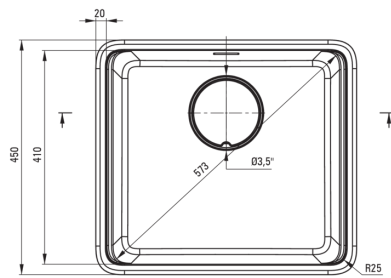

MOMI

Gránit mosogató, 1 medencés

deante

Cikkszám: ZKM_S10A

EAN: 5907650831204

Szín: metálszürke

Garancia [év]: 18

Mosogató

Kivitelezés	metálszürke
Felület típusa	matt
Anyag	gránit
Beszerelési mód	Süllyesztett, pult alá építhető
Mosogatómedencék száma	1
Minimális szekrényszélesség [mm]	600
Szélesség [mm]	450
Hosszúság [mm]	500
Magasság [mm]	230
A medence mélysége 1 [mm]	200
Kivágás a munkalapban (beépíthető) - hossz [mm]	480
Kivágás a munkalapban (beépíthető) - szélesség [mm]	430
Kivágás a munkalapban (függesztett) - hossz [mm]	460
Kivágás a munkalapban (függesztett) - szélesség [mm]	410
Megfordítható	Igen
Tartozékokkal felszerelve	Igen
Kiegészítő jellemzők	lefolyófedő mellékelve, vágódeszka mellékelve

Leeresztő készlet

Kivitelezés	acél
Dugó típusa	manuális
Helytakarékos szifon space saver	Igen
Mosogatógép/mosógép csatlakoztatható	Igen

Kiemelések:

- Harmonikus design
- Mély medence
- Pult alá is beépíthető
- Gránit lefolyófedél
- Vágódeszkával együtt
- A Deante gránit tulajdonságai: ütésálló, magas hőmérséklet, elszíneződés, fősokk álló
- A hidrofób tulajdonsága tisztítja a vízmolekulákat
- Az ezüstionokkal dúsított felület fertőtlenítő tulajdonságokkal rendelkezik
- Helytakarékos szifon, többek között a hulladék szétválasztásának megkönnyítésére
- Dedikált tisztítószer, a felületek biztonságos tisztítására