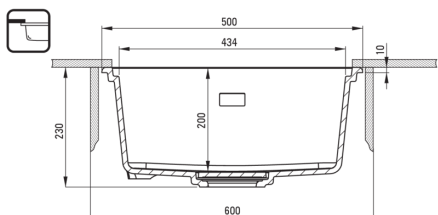

### Évier

Finition	gris métallisé
Type de surface	tapis
Matériel	granit
Méthode de montage	encastré, sous le comptoir
Nombre de bols	1
Largeur minimale de l'armoire [mm]	600
Largeur [mm]	450
Longueur [mm]	500
Hauteur [mm]	230
Profondeur du bol [mm]	200
Découpe dans le plan de travail (encastré) - longueur [mm]	480
Découpe dans le plan de travail (encastré) - largeur [mm]	430
Découpe dans le plan de travail (suspendu) - longueur [mm]	460
Découpe dans le plan de travail (suspendu) - largeur [mm]	410
Réversible	Oui
Équipé d'accessoires	Oui
Caractéristiques supplémentaires	couvercle de vidange inclus, planche à découper incluse