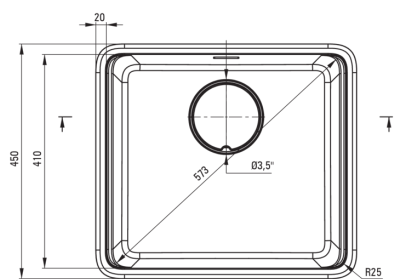

### Évier

Finition	gris métallisé
Type de surface	tapis
Matériel	granit
Méthode de montage	encastré, sous le comptoir
Nombre de bols	1
Largeur minimale de l'armoire [mm]	600
Largeur [mm]	450
Longueur [mm]	500
Hauteur [mm]	230
Profondeur du bol [mm]	200
Découpe dans le plan de travail (encastré) - longueur [mm]	480
Découpe dans le plan de travail (encastré) - largeur [mm]	430
Découpe dans le plan de travail (suspendu) - longueur [mm]	460
Découpe dans le plan de travail (suspendu) - largeur [mm]	410
Réversible	Oui
Équipé d'accessoires	Oui
Caractéristiques supplémentaires	couvercle de vidange inclus, planche à découper incluse