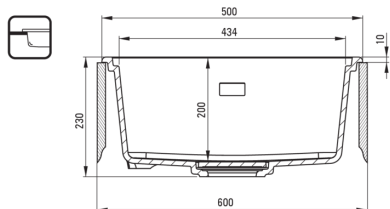

### Évier

Finition	gris métallisé
Type de surface	tapis
Matériel	granit
Méthode de montage	encastré, sous le comptoir
Nombre de bols	1
Largeur minimale de l'armoire [mm]	600
Largeur [mm]	450
Longueur [mm]	500
Hauteur [mm]	230
Profondeur du bol [mm]	200
Découpe dans le plan de travail (encastré) - longueur [mm]	480
Découpe dans le plan de travail (encastré) - largeur [mm]	430
Découpe dans le plan de travail (suspendu) - longueur [mm]	460
Découpe dans le plan de travail (suspendu) - largeur [mm]	410
Réversible	Oui
Équipé d'accessoires	Oui
Caractéristiques supplémentaires	couvercle de vidange inclus, planche à découper incluse