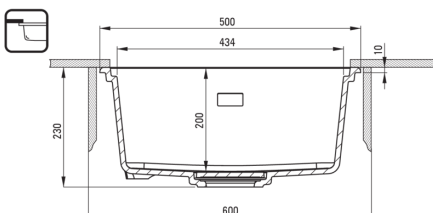

MOMI

Granitspülbecken, 1-Becken

Artikel-Nr.: ZKM_S10A
 EAN: 5907650831204
 Farbe: Grau metallic
 Garantie [Jahre]: 18

Waschbecken

Ausführung	Grau metallic
Art der oberfläche	mat
Material	Granit
Methode der montage	eingebaut, Unterbau
Beckenzahl der spüle	1
Schrank-mindestbreite	600
Breite [mm]	450
Länge	500
Höhe	230
Beckendicke nr. 1 [mm]	200
Ausschnitt länge einbau	480
Aussparung_breite_einbau	430
Aussparung_länge_unterbau	460
Aussparung_breite_unterbau	410
Umkehrbar	Ja
Ausgerüstet	Ja
Zusatzmerkmale	Ablaufdeckel inklusive, Schneidebrett inklusive

Garnitur für spüle

Ausführung	Stahl
Stöpselart	manual-
Platzsparender siphon	Ja
Möglichkeit zum anschluss einer spül-/waschmaschine	Ja

Charakteristische Merkmale:

- Design
- Tiefes Becken
- Unterbaumontage möglich
- Abdeckung aus Granit
- Inklusive Schneidebrett
- Eigenschaften von Deante-Granit: Widerstandsfähigkeit gegen Stöße, hohe Temperaturen, Verfärbungen, Temperaturschocks
- Durch die hydrophoben Eigenschaften werden Wassermoleküle abgestoßen
- Die mit Silberionen angereicherte Ausführung fügt antiseptische Eigenschaften hinzu
- Platzsparsiphon, der unter anderem Mülltrennung erleichtert
- Spezielles Mittel, das für die zu reinigenden Oberflächen unbedenklich ist