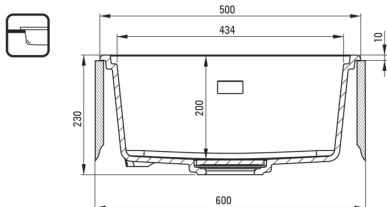

MOMI

Granitspülbecken, 1-Becken

Artikel-Nr.: ZKM_S10A
 EAN: 5907650831204
 Farbe: Grau metallic
 Garantie [Jahre]: 18

Waschbecken

Ausführung	Grau metallic
Art der oberfläche	mat
Material	Granit
Methode der montage	eingebaut, Unterbau
Beckenzahl der spüle	1
Schrank-mindestbreite	600
Breite [mm]	450
Länge	500
Höhe	230
Beckendicke nr. 1 [mm]	200
Ausschnitt länge einbau	480
Aussparung_breite_einbau	430
Aussparung_länge_unterbau	460
Aussparung_breite_unterbau	410
Umkehrbar	Ja
Ausgerüstet	Ja
Zusatzmerkmale	Ablaufdeckel inklusive, Schneidebrett inklusive

Garnitur für spüle

Ausführung	Stahl
Stöpselart	manual-
Platzsparender siphon	Ja
Möglichkeit zum anschluss einer spül-/waschmaschine	Ja

Charakteristische Merkmale:

- Design
- Tiefes Becken
- Unterbaumontage möglich
- Abdeckung aus Granit
- Inklusive Schneidebrett
- Eigenschaften von Deante-Granit: Widerstandsfähigkeit gegen Stöße, hohe Temperaturen, Verfärbungen, Temperaturschocks
- Durch die hydrophoben Eigenschaften werden Wassermoleküle abgestoßen
- Die mit Silberionen angereicherte Ausführung fügt antiseptische Eigenschaften hinzu
- Platzsparsiphon, der unter anderem Mülltrennung erleichtert
- Spezielles Mittel, das für die zu reinigenden Oberflächen unbedenklich ist