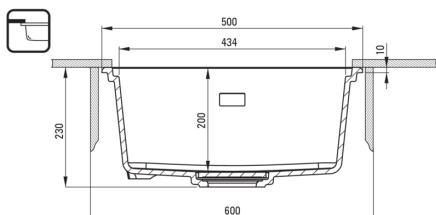

MOMI

Granitspülbecken, 1-Becken

Artikel-Nr.: ZKM_S10A

EAN: 5907650831204

Farbe: Grau metallic

Garantie [Jahre]: 18

Waschbecken

Ausführung	Grau metallic
Art der oberfläche	mat
Material	Granit
Methode der montage	eingebaut, Unterbau
Beckenzahl der spüle	1
Schrank-mindestbreite	600
Breite [mm]	450
Länge	500
Höhe	230
Beckendicke nr. 1 [mm]	200
Ausschnitt länge einbau	480
Aussparung_breite_einbau	430
Aussparung_länge_unterbau	460
Aussparung_breite_unterbau	410
Umkehrbar	Ja
Ausgerüstet	Ja
Zusatzmerkmale	Ablaufdeckel inklusive, Schneidebrett inklusive

Garnitur für spüle

Ausführung	Stahl
Stöpselart	manual-
Platzsparender siphon	Ja
Möglichkeit zum anschluss einer spül-/waschmaschine	Ja

Charakteristische Merkmale:

- Design
- Tiefes Becken
- Unterbaumontage möglich
- Abdeckung aus Granit
- Inklusive Schneidebrett
- Eigenschaften von Deante-Granit: Widerstandsfähigkeit gegen Stöße, hohe Temperaturen, Verfärbungen, Temperaturschocks
- Durch die hydrophoben Eigenschaften werden Wassermoleküle abgestoßen
- Die mit Silberionen angereicherte Ausführung fügt antiseptische Eigenschaften hinzu
- Platzsparsiphon, der unter anderem Mülltrennung erleichtert
- Spezielles Mittel, das für die zu reinigenden Oberflächen unbedenklich ist