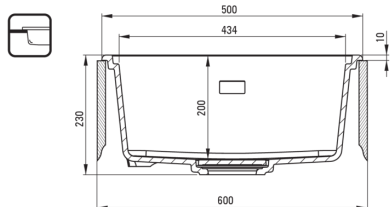

MOMI

Granitspülbecken, 1-Becken

Artikel-Nr.: ZKM_S10A

EAN: 5907650831204

Farbe: Grau metallic

Garantie [Jahre]: 18

Waschbecken

Ausführung	Grau metallic
Art der oberfläche	mat
Material	Granit
Methode der montage	eingebaut, Unterbau
Beckenzahl der spüle	1
Schrank-mindestbreite	600
Breite [mm]	450
Länge	500
Höhe	230
Beckendicke nr. 1 [mm]	200
Ausschnitt länge einbau	480
Aussparung_breite_einbau	430
Aussparung_länge_unterbau	460
Aussparung_breite_unterbau	410
Umkehrbar	Ja
Ausgerüstet	Ja
Zusatzmerkmale	Ablaufdeckel inklusive, Schneidebrett inklusive

Garnitur für spüle

Ausführung	Stahl
Stöpselart	manual-
Platzsparender siphon	Ja
Möglichkeit zum anschluss einer spül-/waschmaschine	Ja

Charakteristische Merkmale:

- Design
- Tiefes Becken
- Unterbaumontage möglich
- Abdeckung aus Granit
- Inklusive Schneidebrett
- Eigenschaften von Deante-Granit: Widerstandsfähigkeit gegen Stöße, hohe Temperaturen, Verfärbungen, Temperaturschocks
- Durch die hydrophoben Eigenschaften werden Wassermoleküle abgestoßen
- Die mit Silberionen angereicherte Ausführung fügt antiseptische Eigenschaften hinzu
- Platzsparsiphon, der unter anderem Mülltrennung erleichtert
- Spezielles Mittel, das für die zu reinigenden Oberflächen unbedenklich ist