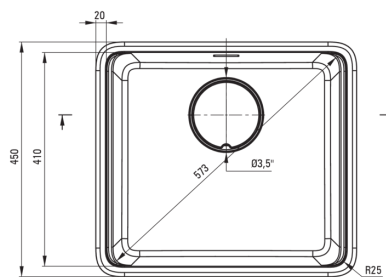

MOMI

Granitspülbecken, 1-Becken

Artikel-Nr.: ZKM_S10A

EAN: 5907650831204

Farbe: Grau metallic

Garantie [Jahre]: 18

Waschbecken

Ausführung	Grau metallic
Art der oberfläche	mat
Material	Granit
Methode der montage	eingebaut, Unterbau
Beckenzahl der spüle	1
Schrank-mindestbreite	600
Breite [mm]	450
Länge	500
Höhe	230
Beckendicke nr. 1 [mm]	200
Ausschnitt länge einbau	480
Aussparung_breite_einbau	430
Aussparung_länge_unterbau	460
Aussparung_breite_unterbau	410
Umkehrbar	Ja
Ausgerüstet	Ja
Zusatzmerkmale	Ablaufdeckel inklusive, Schneidebrett inklusive

Garnitur für spüle

Ausführung	Stahl
Stöpselart	manual-
Platzsparender siphon	Ja
Möglichkeit zum anschluss einer spül-/waschmaschine	Ja

Charakteristische Merkmale:

- Design
- Tiefes Becken
- Unterbaumontage möglich
- Abdeckung aus Granit
- Inklusive Schneidebrett
- Eigenschaften von Deante-Granit: Widerstandsfähigkeit gegen Stöße, hohe Temperaturen, Verfärbungen, Temperaturschocks
- Durch die hydrophoben Eigenschaften werden Wassermoleküle abgestoßen
- Die mit Silberionen angereicherte Ausführung fügt antiseptische Eigenschaften hinzu
- Platzsparsiphon, der unter anderem Mülltrennung erleichtert
- Spezielles Mittel, das für die zu reinigenden Oberflächen unbedenklich ist