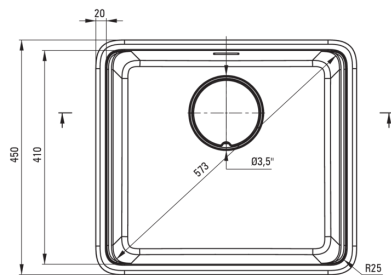

MOMI

Granitspülbecken, 1-Becken

Artikel-Nr.: ZKM_S10A
 EAN: 5907650831204
 Farbe: Grau metallic
 Garantie [Jahre]: 18

Waschbecken

Ausführung	Grau metallic
Art der oberfläche	mat
Material	Granit
Methode der montage	eingebaut, Unterbau
Beckenzahl der spüle	1
Schrank-mindestbreite	600
Breite [mm]	450
Länge	500
Höhe	230
Beckendicke nr. 1 [mm]	200
Ausschnitt länge einbau	480
Aussparung_breite_einbau	430
Aussparung_länge_unterbau	460
Aussparung_breite_unterbau	410
Umkehrbar	Ja
Ausgerüstet	Ja
Zusatzmerkmale	Ablaufdeckel inklusive, Schneidebrett inklusive

Garnitur für spüle

Ausführung	Stahl
Stöpselart	manual-
Platzsparender siphon	Ja
Möglichkeit zum anschluss einer spül-/waschmaschine	Ja

Charakteristische Merkmale:

- Design
- Tiefes Becken
- Unterbaumontage möglich
- Abdeckung aus Granit
- Inklusive Schneidebrett
- Eigenschaften von Deante-Granit: Widerstandsfähigkeit gegen Stöße, hohe Temperaturen, Verfärbungen, Temperaturschocks
- Durch die hydrophoben Eigenschaften werden Wassermoleküle abgestoßen
- Die mit Silberionen angereicherte Ausführung fügt antiseptische Eigenschaften hinzu
- Platzsparsiphon, der unter anderem Mülltrennung erleichtert
- Spezielles Mittel, das für die zu reinigenden Oberflächen unbedenklich ist