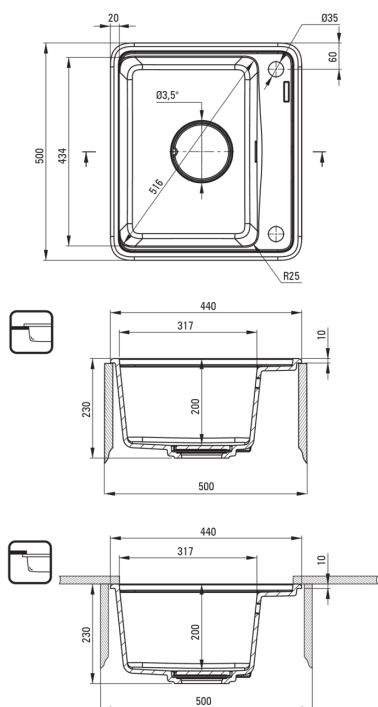

### Korito

Finiš	siva metalik
Tip površine	mat
Material	granit
Metoda montaže	vgrajen, podpultno
Število posod	1
Minimalna širina omarice [mm]	500
Širina [mm]	440
Dolžina [mm]	500
Višina [mm]	230
Globina posode [mm]	200
Izrez v delovnem pultu [mm]	480
Širina izreza [mm]	420
Izrez v delovnem pultu (viseči) - dolžina [mm]	460
Širina izreza [mm]	400
Obračljivo	Ja
Z dodatki	Ja
Število lukenj	2
Število rezkanih lukenj	0
Dodatne karakteristike	vkjučena deska za rezanje, vklučen je pokrov za izpust