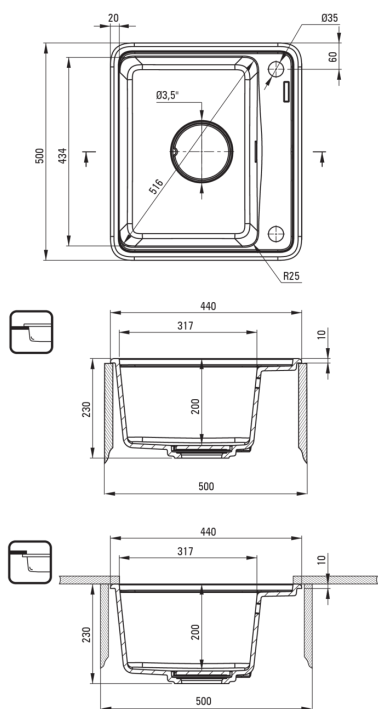

МОМІ

Гранитная мойка, 1-чаша

deante

Код товара: ZKM_S103

EAN: 5907650831105

Цвет: серый металлический

Гарантия [лет]: 18

Мойка

Отделка	серый металлический
Вид поверхности	мат
Материал	гранит
Способ монтажа	впускаемый, подвесный
Количество чаш	1
Минимальная ширина шкафа [мм]	500
Ширина [мм]	440
Длина [мм]	500
Высота [мм]	230
Глубокость чаши 1 [мм]	200
Вырез в столешнице (впускаемая) - длина [мм]	480
Вырез в столешнице (впускаемая) - ширина [мм]	420
Вырез в столешнице (подвесная) - длина [мм]	460
Вырез в столешнице (подвесная) - ширина [мм]	400
Универсальный	Да
С сифоном	Да
Количество готовых отверстий	2
Количество фрезерованных отверстий	0
Добовочные свойства	разделочная доска в комплекте, сливная крышка в комплекте

Сифон для раковины

Отделка	сталь
Вид клапана	автоматический, с кнопкой
Компактный сифон space-saver	Да
Возможность подключения посудомоечной/стиральной машины	Да

Отличительные черты:

- Дизайн
- Глубокая чаша
- Возможен монтаж под столешницей
- Декоративная заглушка к сифону
- Автоматическая пробка CLICK
- Доска в комплекте
- Свойства гранита Deante: ударопрочность, выносливость на высокую температуру, обесцвечивание, термический удар
- Гидрофобные свойства отталкивают молекулы воды
- Компактный сифон Space-saver позволяющий ограничит место под мойкой
- Специальное средство, безопасное для очищаемых поверхностей
- Отделка, обогащенная ионами серебра, придает антисептические свойства