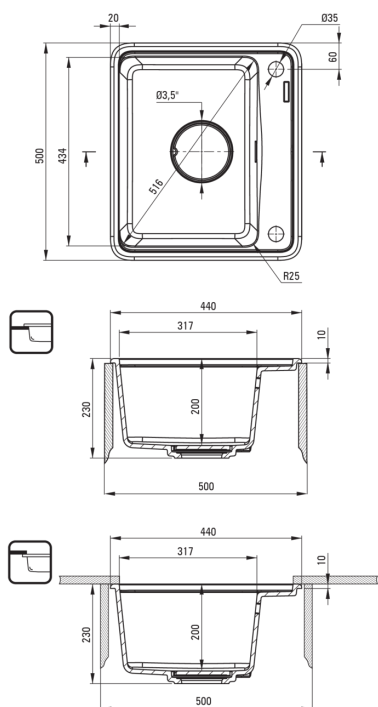

MOMI

Chiuvetă din granit, 1-cuvă

 deante

Codul produsului: ZKM_S103

EAN: 5907650831105

Culoarea: gri metalic

Garanție [ani]: 18

Chiuvetă

Finisaj	gri metalic
Tipul suprafeței	mat
Material	granit
Metoda de instalare	cu montare încastrată, montare sub blat
Număr de cuve	1
Lățimea minimă a dulapului [mm]	500
Lățime [mm]	440
Lungimea [mm]	500
Înălțime [mm]	230
Adâncimea cuvei [mm]	200
Lungimea conturului [mm]	480
Lățimea conturului [mm]	420
Lungimea conturului [mm]	460
Lățimea conturului [mm]	400
Reversibil	Da
Dotat cu accesorii	Da
Număr de orificii	2
Număr de orificii făcute în avans	0
Caracteristici suplimentare	placă de tăiere inclusă, capac de scurgere inclus