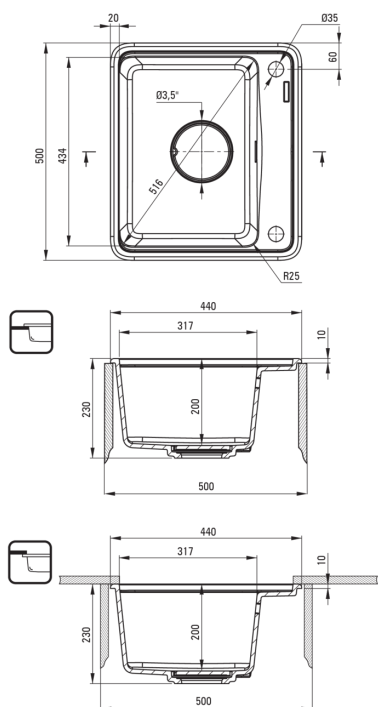

MOMI

Chiuvetă din granit, 1-cuvă

 deante

Codul produsului: ZKM_S103

EAN: 5907650831105

Culoarea: gri metalic

Garanție [ani]: 18

Chiuvetă

Finisaj	gri metalic
Tipul suprafeței	mat
Material	granit
Metoda de instalare	cu montare încastată, montare sub blat
Număr de cuve	1
Lățimea minimă a dulapului [mm]	500
Lățime [mm]	440
Lungimea [mm]	500
Înălțime [mm]	230
Adâncimea cuvei [mm]	200
Lungimea conturului [mm]	480
Lățimea conturului [mm]	420
Lungimea conturului [mm]	460
Lățimea conturului [mm]	400
Reversibil	Da
Dotat cu accesorii	Da
Număr de orificii	2
Număr de orificii făcute în avans	0
Caracteristici suplimentare	placă de tăiere inclusă, capac de scurgere inclus