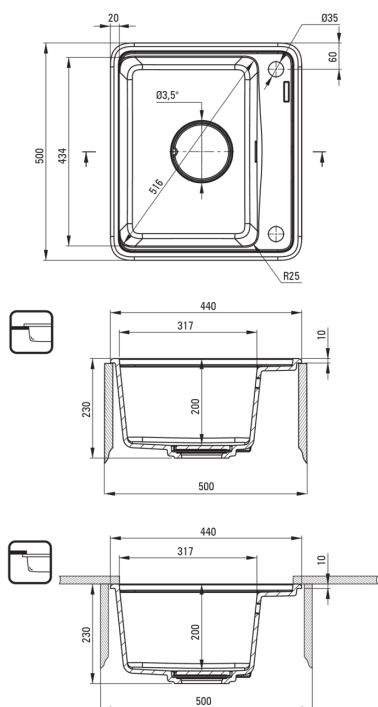

MOMI

Lavello in granito, 1-vaschetta

Codice prodotto: ZKM_S103

EAN: 5907650831105

Colore: grigio metallizzato

Garanzia [anni]: 18

Lavello

Finitura	grigio metallizzato
Tipo di superficie	opaco
Materiale	granito
Metodo di installazione	incassato, sotto montaggio
Numero di ciotole	1
Larghezza minima del mobile [mm]	500
Larghezza [mm]	440
Lunghezza [mm]	500
Altezza [mm]	230
Profondità vasca [mm]	200
Lunghezza del taglio [mm]	480
Larghezza di taglio [mm]	420
Lunghezza del taglio [mm]	460
Larghezza di taglio [mm]	400
Reversibile	Sì
Dotato di accessori	Sì
Numero di fori	2
Numero di fori preforati	0
Caratteristiche aggiuntive	tagliere incluso, coperchio di scarico incluso

Kit di scarico

Finitura	acciaio
Tipo a spina	automatico, con pulsante
Sifone basso/ salvaspazio	Sì
Possibilità di collegare una lavastoviglie/lavatrice	Sì

Caratteristiche:

- Design
- Profondità camera
- Possibile montaggio sotto
- Copripiletta in granito
- Spina automatica CLICK
- Tablero incluso
- Proprietà del granito Deante: resistenza agli urti, alle alte temperature, allo scolorimento e agli shock termici.
- Le proprietà idrofobiche respingono le molecole d'acqua
- Sifone salvaspazio che facilita ad esempio la raccolta differenziata dei rifiuti
- Detergente dedicato, sicuro per le superfici pulite
- La finitura arricchita con ioni d'argento aggiunge proprietà antisettiche