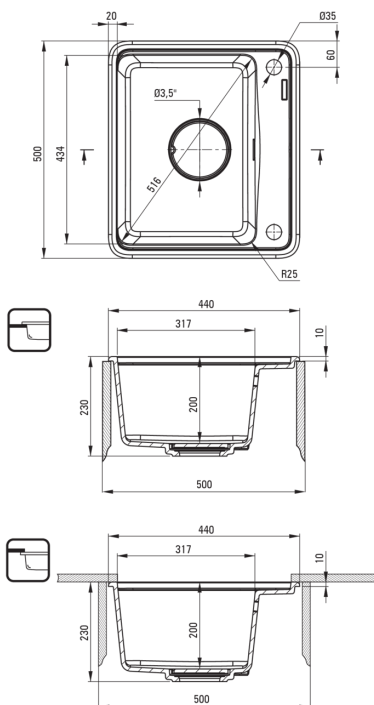

MOMI

Gránit mosogató, 1 medencés

deante

Cikkszám: ZKM_S103

EAN: 5907650831105

Szín: metálszürke

Garancia [év]: 18

Mosogató

Kivitelezés	metálszürke
Felület típusa	matt
Anyag	gránit
Beszerelési mód	Süllyesztett, pult alá építhető
Mosogatómedencék száma	1
Minimális szekrényszélesség [mm]	500
Szélesség [mm]	440
Hosszúság [mm]	500
Magasság [mm]	230
A medence mélysége 1 [mm]	200
Kivágás a munkalapban (beépíthető) - hossz [mm]	480
Kivágás a munkalapban (beépíthető) - szélesség [mm]	420
Kivágás a munkalapban (függesztett) - hossz [mm]	460
Kivágás a munkalapban (függesztett) - szélesség [mm]	400
Megfordítható	Igen
Tartozékokkal felszerelve	Igen
Kész furatok száma	2
Előfúrt lyukak száma	0
Kiegészítő jellemzők	vágódeszka mellékelve, lefolyófedő mellékelve

Leeresztő készlet

Kivitelezés	acél
Dugó típusa	automatikus, váltóval
Helytakarékos szifon space saver	Igen
Mosogatógép/mosógép csatlakoztatható	Igen

Kiemelések:

- Harmonikus design
- Mély medence
- Pult alá is beépíthető
- Gránit lefolyófedél
- Automata klikk-klakk leeresztő
- Vágódeszkával együtt
- A Deante gránit tulajdonságai: ütészállóság, magas hőmérséklet, elszíneződés, hősokk álló
- A hidrofób tulajdonsága tisztítja a vízmolekulákat
- Helytakarékos szifon, többek között a hulladék szétválasztásának megkönnyítésére
- Dedikált tisztítószer, a felületek biztonságos tisztítására
- Az ezüstionokkal dúsított felület fertőtlenítő tulajdonságokkal rendelkezik