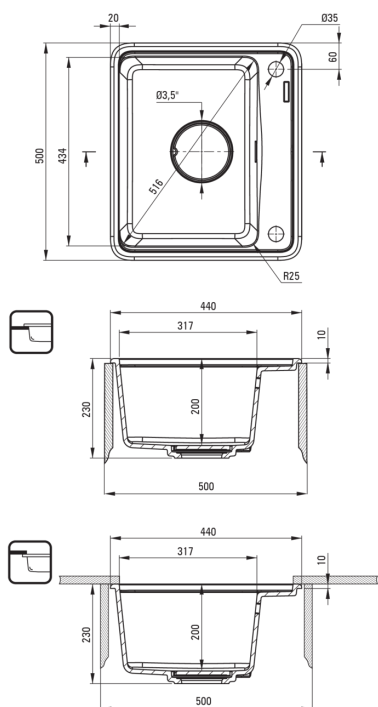

MOMI

Évier en granit, 1 bac

Code produit: ZKM_S103

EAN: 5907650831105

Couleur: gris métallisé

Garantie [années]: 18

Évier

Finition	gris métallisé
Type de surface	tapis
Matériel	granit
Méthode de montage	encastré, sous le comptoir
Nombre de bols	1
Largeur minimale de l'armoire [mm]	500
Largeur [mm]	440
Longueur [mm]	500
Hauteur [mm]	230
Profondeur du bol [mm]	200
Découpe dans le plan de travail (encastré) - longueur [mm]	480
Découpe dans le plan de travail (encastré) - largeur [mm]	420
Découpe dans le plan de travail (suspendu) - longueur [mm]	460
Découpe dans le plan de travail (suspendu) - largeur [mm]	400
Réversible	Oui
Équipé d'accessoires	Oui
Nombre de trous finis	2
Nombre de trous fraisés	0
Caractéristiques supplémentaires	planche à découper incluse, couvercle de vidange inclus

Trousse de déchets

Finition	acier
Type de bouchon	automatique, avec bouton
Siphon peu encombrant space-saver	Oui
Possibilité de brancher un lave-vaisselle/lave-linge	Oui

Caractéristiques:

- Conception
- bac profond
- Montage sous le comptoir possible
- le couvert en granite
- CLICK bouchon automatique
- Planche inclu
- Propriétés du granit Deante : résistance aux chocs, haute température, décoloration, choc thermique - avec norme EN 13310
- Les propriétés hydrophobes repoussent les molécules d'eau
- Siphon peu encombrant qui facilite par ex. tri des déchets
- Agent de nettoyage dédié, sans danger pour les surfaces nettoyées
- La finition enrichie en ions d'argent ajoute des propriétés antiseptiques