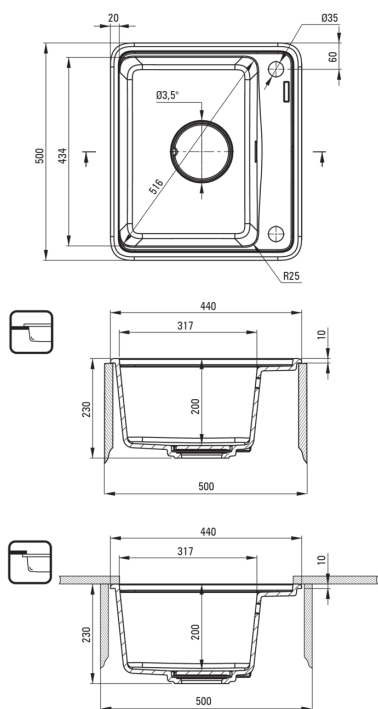

### Waschbecken

Ausführung	Grau metallic
Art der oberfläche	mat
Material	Granit
Methode der montage	eingebaut, Unterbau
Beckenzahl der spüle	1
Schrank-mindestbreite	500
Breite [mm]	440
Länge	500
Höhe	230
Beckendicke nr. 1 [mm]	200
Ausschnitt länge einbau	480
Aussparung_breite_einbau	420
Aussparung_länge_unterbau	460
Aussparung_breite_unterbau	400
Umkehrbar	Ja
Ausgerüstet	Ja
Anzahl der löcher	2
Anzahl der vorgefresten löcher	0
Zusatzmerkmale	Schneidebrett inklusive, Ablaufdeckel inklusive