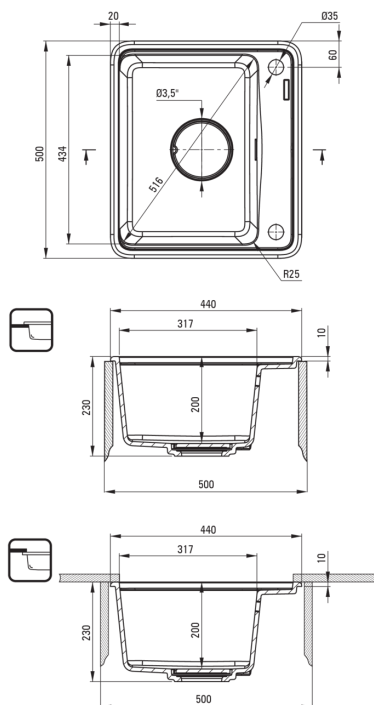

### Waschbecken

Ausführung	Grau metallic
Art der oberfläche	mat
Material	Granit
Methode der montage	eingebaut, Unterbau
Beckenzahl der spüle	1
Schrank-mindestbreite	500
Breite [mm]	440
Länge	500
Höhe	230
Beckendicke nr. 1 [mm]	200
Ausschnitt länge einbau	480
Aussparung_breite_einbau	420
Aussparung_länge_unterbau	460
Aussparung_breite_unterbau	400
Umkehrbar	Ja
Ausgerüstet	Ja
Anzahl der löcher	2
Anzahl der vorgefresten löcher	0
Zusatzmerkmale	Schneidebrett inklusive, Ablaufdeckel inklusive