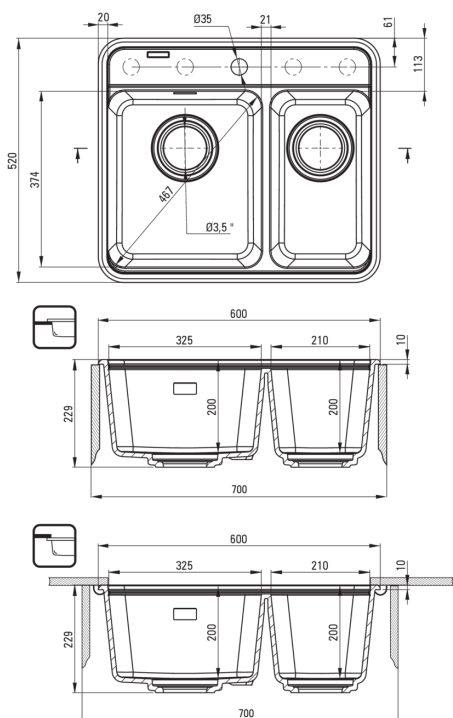

MOMI

granitno korito, 1,5 posode

koda izdelka: ZKM_N503

EAN: 5907650871750

Barva: Nero

Garancija [leta]: 18

Korito

Finiš	Nero
Tip površine	mat
Material	granit
Metoda montaže	vgrajen, podpultno
Minimalna širina omarice [mm]	700
Širina [mm]	520
Dolžina [mm]	600
Višina [mm]	229
Globina posode [mm]	200
Globina druge posode [mm]	200
Izrez v delovnem pultu [mm]	580
Širina izreza [mm]	500
Obračljivo	Ja
Z dodatki	Ja
Število lukenj	1
Število rezkanih lukenj	4
Dodatne karakteristike	vklučen je pokrov za izpust