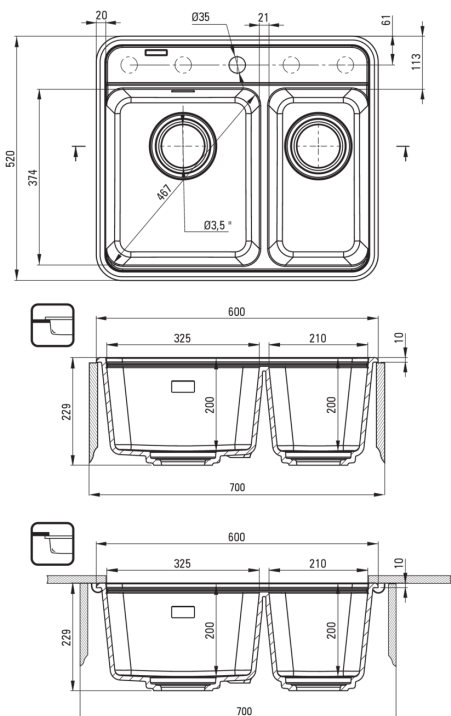

MOMI

Chiuvetă din granit, 1,5-cuve

Codul produsului: ZKM_N503

EAN: 5907650871750

Culoarea: nero

Garanție [ani]: 18

Chiuvetă

Finisaj	nero
Tipul suprafeței	mat
Material	granit
Metoda de instalare	cu montare încastată, montare sub blat
Lățimea minimă a dulapului [mm]	700
Lățime [mm]	520
Lungimea [mm]	600
Înălțime [mm]	229
Adâncimea cuvei [mm]	200
Adâncimea celei de-a 2-a cuve [mm]	200
Lungimea conturului [mm]	580
Lățimea conturului [mm]	500
Reversibil	Da
Dotat cu accesorii	Da
Număr de orificii	1
Număr de orificii făcute în avans	4
Caracteristici suplimentare	capac de scurgere inclus

Sifon

Finisaj	nero
Tipul dopului	automat, cu un buton
Sifon pentru economie de spațiu	Da
Posibilitate de racordare a unei mașini de spălat vase/ rufe	Da

Caracteristici:

- Design
- cuvă adâncă
- Tocător inclusă
- Posibilitate de montare sub blat
- Capac de scurgere din granit
- Ventil automată CLICK
- Proprietățile granitului Deante: rezistență la impact, temperatură ridicată, decolorare, șoc termic - conform standardului EN 13310
- Proprietățile hidrofobe resping moleculele de apă.
- Sifon pentru economie de spațiu, care înlesnește sortarea reziduurilor
- Echipamentul este colorat uniform
- Finisajul îmbogățit cu ioni de argint adaugă proprietăți antiseptice.
- Doar cele mai bune materiale, a căror calitate a fost certificată prin teste de laborator
- Agent de curățare special, sigur pentru suprafețele curățate