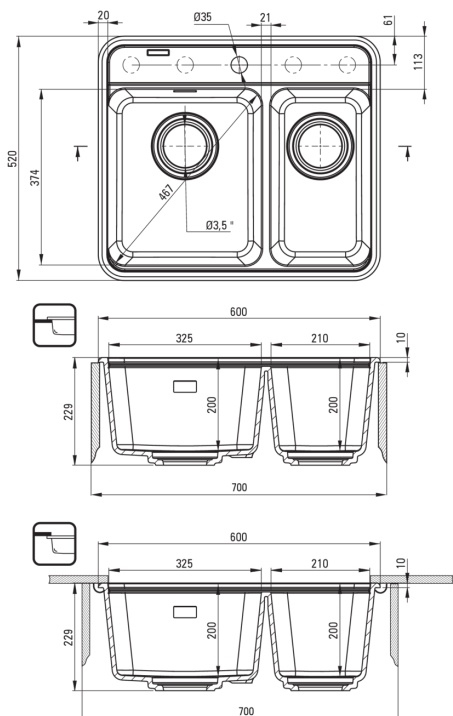

### Zlewozmywak

Wykończenie	nero
Rodzaj powierzchni	mat
Materiał	granit
Sposób montażu	wpuszczany, podblatowy
Minimalna szerokość szafki [mm]	700
Szerokość [mm]	520
Długość [mm]	600
Wysokość [mm]	229
Głębokość komory 1 [mm]	200
Głębokość komory 2 [mm]	200
Wycięcie w blacie (wpuszczany) - długość [mm]	580
Wycięcie w blacie (wpuszczany) - szerokość [mm]	500
Odwracalny	Tak
Wyposażony w osprzęt	Tak
Liczba otworów gotowych	1
Liczba otworów podfrezowanych	4
Dodatkowe cechy	maskownica odpływu w komplecie