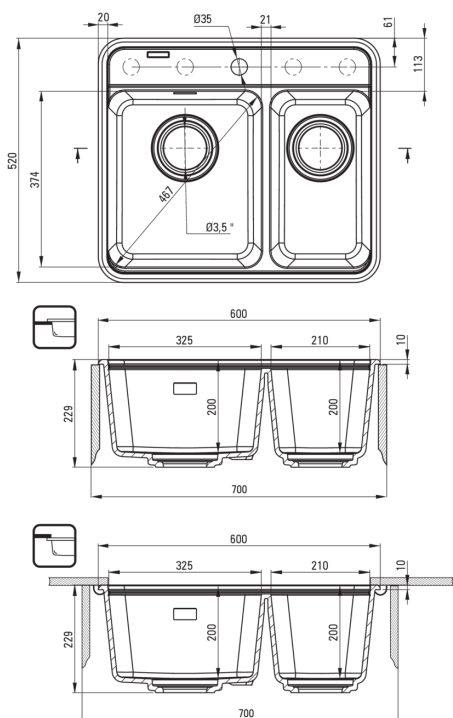

### Lavello

Finitura	nero
Tipo di superficie	opaco
Materiale	granito
Metodo di installazione	incassato, sotto montaggio
Larghezza minima del mobile [mm]	700
Larghezza [mm]	520
Lunghezza [mm]	600
Altezza [mm]	229
Profondità vasca [mm]	200
Profondità 2a vasca [mm]	200
Lunghezza del taglio [mm]	580
Larghezza di taglio [mm]	500
Reversibile	Sì
Dotato di accessori	Sì
Numero di fori	1
Numero di fori preforati	4
Caratteristiche aggiuntive	coperchio di scarico incluso