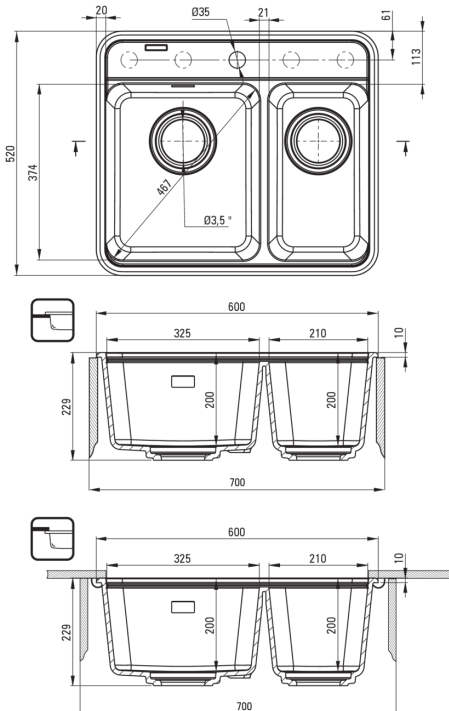

MOMI

Gránit mosogató, 1,5 medencés

Cikkszám: ZKM_N503
EAN: 5907650871750
Szín: Nero
Garancia [év]: 18

Mosogató

Kivitelezés	Nero
Felület típusa	matt
Anyag	gránit
Beszereleési mód	Süllyesztett, pult alá építhető
Minimális szekrény szélesség [mm]	700
Szélesség [mm]	520
Hosszúság [mm]	600
Magasság [mm]	229
A medence mélysége 1 [mm]	200
A medence mélysége 2 [mm]	200
Kivágás a munkalapban (beépíthető) - hossz [mm]	580
Kivágás a munkalapban (beépíthető) - szélesség [mm]	500
Megfordítható	Igen
Tartozékokkal felszerelve	Igen
Kész furatok száma	1
Előfúrt lyukak száma	4
Kiegészítő jellemzők	lefolyófedő mellékelve

Leeresztő készlet

Kivitelezés	Nero
Dugó típusa	automatikus, váltóval
Helytakarékos szifon space saver	Igen
Mosogatógép/mosógép csatlakoztatható	Igen

Kiemelések:

- Harmonikus design
- Mély medence
- Vágódeszkával együtt
- Pult alá is beépíthető
- Gránit lefolyófedél
- Automata klikk-klakk leeresztő
- A Deante gránit tulajdonságai: ütésállóság, magas hőmérséklet, elszíneződés, hősokk álló
- A hidrofób tulajdonsága taszítja a vízmolekulákat
- Helytakarékos szifon, többek között a hulladék szétválasztásának megkönnyítésére
- Végig egységes színű
- Az ezüstionokkal dúsított felület fertőtlenítő tulajdonságokkal rendelkezik
- Csak a legjobb alapanyagokból, amelyek minőségét laboratóriumi vizsgálatok igazolták
- Dedikált tisztítószer, a felületek biztonságos tisztítására