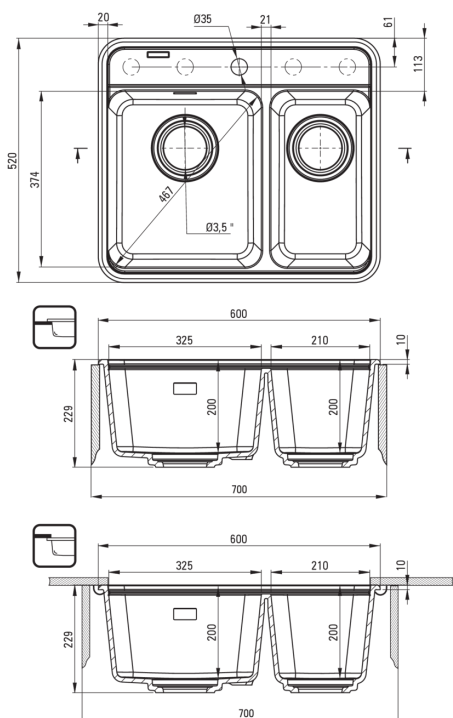

MOMI

Évier en granit, 1.5-bac

Code produit: ZKM_N503

EAN: 5907650871750

Couleur: nero

Garantie [années]: 18

Évier

Finition	nero
Type de surface	tapis
Matériel	granit
Méthode de montage	encastré, sous le comptoir
Largeur minimale de l'armoire [mm]	700
Largeur [mm]	520
Longueur [mm]	600
Hauteur [mm]	229
Profondeur du bol [mm]	200
Profondeur 2ème cuve [mm]	200
Découpe dans le plan de travail (encastré) - longueur [mm]	580
Découpe dans le plan de travail (encastré) - largeur [mm]	500
Réversible	Oui
Équipé d'accessoires	Oui
Nombre de trous finis	1
Nombre de trous fraisés	4
Caractéristiques supplémentaires	couvercle de vidange inclus

Trousse de déchets

Finition	nero
Type de bouchon	automatique, avec bouton
Siphon peu encombrant space-saver	Oui
Possibilité de brancher un lave-vaisselle/lave-linge	Oui

Caractéristiques:

- Conception
- bac profond
- Planche inclu
- Montage sous le comptoir possible
- le couvert en granite
- CLICK bouchon automatique
- Propriétés du granit Deante : résistance aux chocs, haute température, décoloration, choc thermique - avec norme EN 13310
- Les propriétés hydrophobes repoussent les molécules d'eau
- Siphon peu encombrant qui facilite par ex. tri des déchets
- Matériel uniformément coloré dans la masse
- La finition enrichie en ions d'argent ajoute des propriétés antiseptiques
- Seuls les meilleurs matériaux, dont la qualité a été confirmée par des tests en laboratoire
- Agent de nettoyage dédié, sans danger pour les surfaces nettoyées