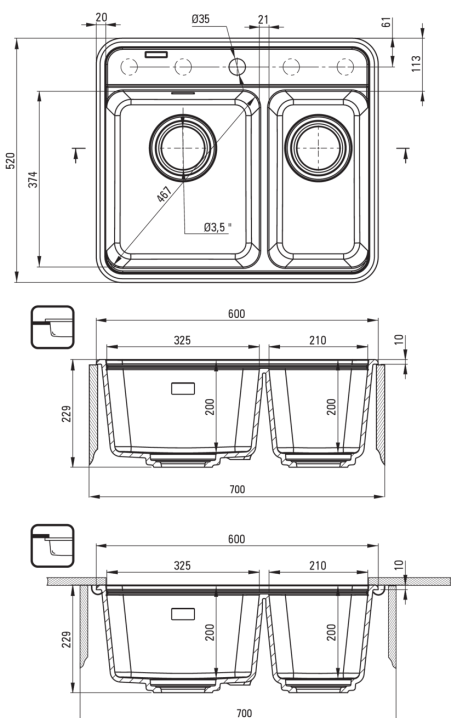

### Waschbecken

Ausführung	Nero
Art der oberfläche	mat
Material	Granit
Methode der montage	eingebaut, Unterbau
Schrank-mindestbreite	700
Breite [mm]	520
Länge	600
Höhe	229
Beckendicke nr. 1 [mm]	200
Beckendicke nr. 2 [mm]	200
Ausschnitt länge einbau	580
Aussparung_breite_einbau	500
Umkehrbar	Ja
Ausgerüstet	Ja
Anzahl der löcher	1
Anzahl der vorgefresten löcher	4
Zusatzmerkmale	Ablaufdeckel inklusive