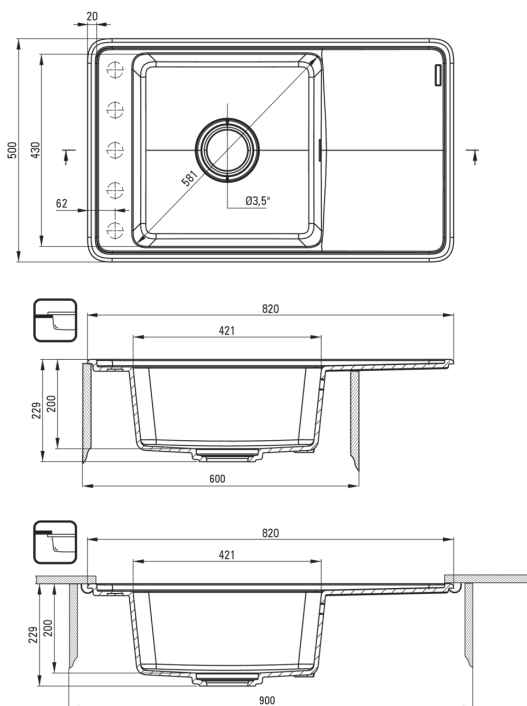

MOMI

granitno korito, 1 posoda z odcejalnikom

 deante

koda izdelka: ZKM_N11B

EAN: 5907650871705

Barva: Nero

Garancija [leta]: 18

Korito

Finiš	Nero
Tip površine	mat
Material	granit
Metoda montaže	vgrajen, podpultno
Število posod	1
Minimalna širina omarice [mm]	600
Širina [mm]	500
Dolžina [mm]	820
Višina [mm]	229
Globina posode [mm]	200
Izrez v delovnem pultu [mm]	800
Širina izreza [mm]	480
Obračljivo	Ja
Z dodatki	Ja
Število lukenj	0
Število rezkanih lukenj	5
Dodatne karakteristike	vklučen je pokrov za izpust