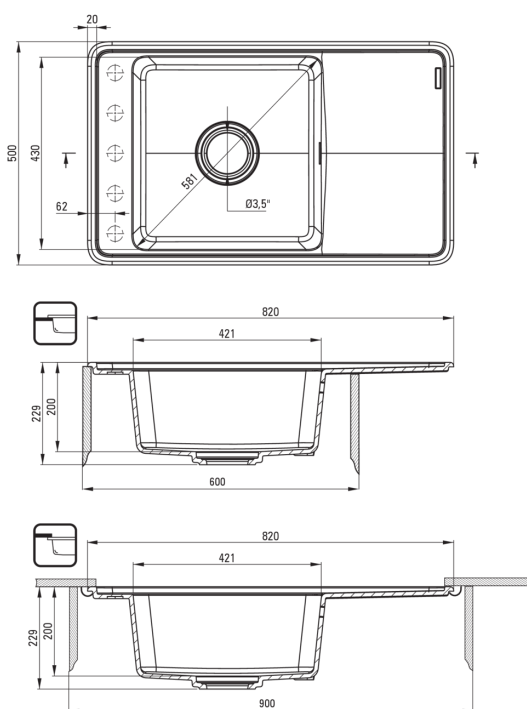

MOMI

Chiuvetă din granit, 1-cuvă cu picurător

 deante

Codul produsului: ZKM_N11B

EAN: 5907650871705

Culoarea: nero

Garanție [ani]: 18

Chiuvetă

Finisaj	nero
Tipul suprafeței	mat
Material	granit
Metoda de instalare	cu montare încastată, montare sub blat
Număr de cuve	1
Lățimea minimă a dulapului [mm]	600
Lățime [mm]	500
Lungimea [mm]	820
Înălțime [mm]	229
Adâncimea cuvei [mm]	200
Lungimea conturului [mm]	800
Lățimea conturului [mm]	480
Reversibil	Da
Dotat cu accesorii	Da
Număr de orificii	0
Număr de orificii făcute în avans	5
Caracteristici suplimentare	capac de scurgere inclus