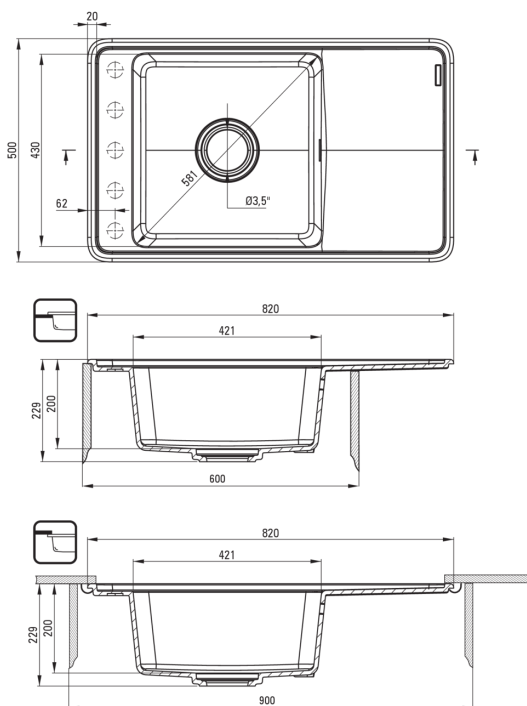

Zlewozmywak

Wykończenie	nero
Rodzaj powierzchni	mat
Materiał	granit
Sposób montażu	wpuszczany, podblatowy
Ilość komór zlewozmywaka	1
Minimalna szerokość szafki [mm]	600
Szerokość [mm]	500
Długość [mm]	820
Wysokość [mm]	229
Głębokość komory 1 [mm]	200
Wycięcie w blacie (wpuszczany) - długość [mm]	800
Wycięcie w blacie (wpuszczany) - szerokość [mm]	480
Odwracalny	Tak
Wyposażony w osprzęt	Tak
Liczba otworów gotowych	0
Liczba otworów podfrezowanych	5
Dodatkowe cechy	maskownica odpływu w komplecie